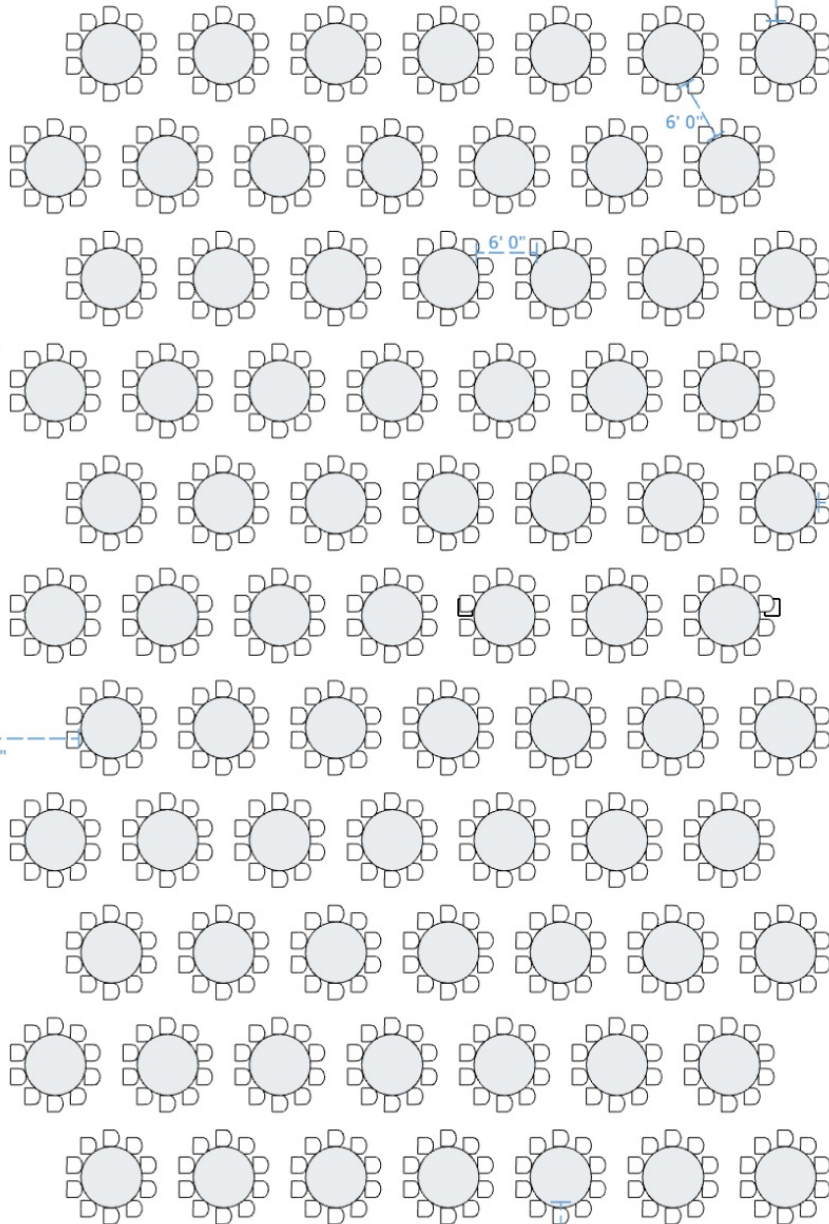

Banquet for 770

Tech