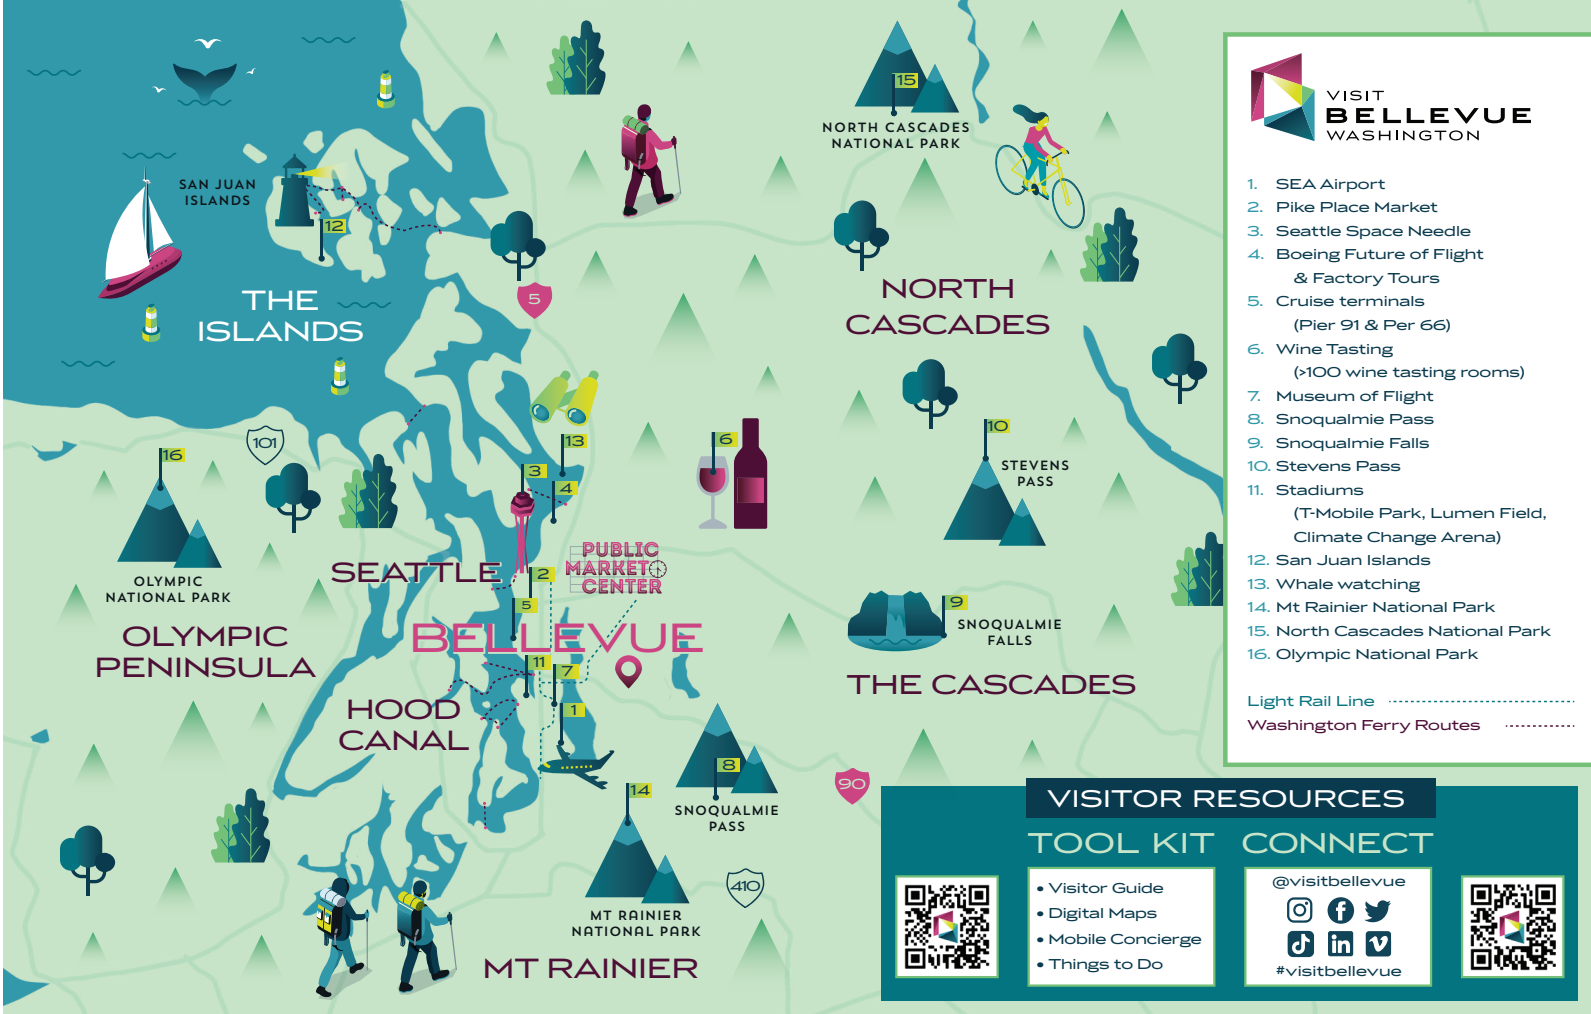

VISIT  
**BELLEVUE**  
WASHINGTON

**DOWNTOWN**

- |  |   |   |
|--|---|---|
| <ul style="list-style-type: none"> <li>1. Bellevue Downtown Park</li> <li>2. Bellevue Square</li> <li>3. Bellevue Arts Museum</li> <li>4. Medenbauer Bay (w. REI Boathouse)</li> <li>5. Bellevue Marina</li> <li>6A. Lincoln Square - North</li> <li>6B. Lincoln Square - South</li> <li>6C. Cinemark Reserve Lincoln Square</li> <li>6D. Cinemark Lincoln Square Cinemas and IMAX</li> <li>7. Main Street</li> <li>8. The Bravern</li> <li>9. Meydenbauer Center</li> <li>10. KidsQuest Children's Museum</li> <li>11. City Hall</li> <li>12. Transit Center</li> </ul> | <ul style="list-style-type: none"> <li>13. Botanical Gardens</li> <li>14. Spring District</li> </ul> <p><b>HOTELS</b></p> <ul style="list-style-type: none"> <li>15. Hyatt Regency</li> <li>16. Hilton Garden Inn</li> <li>17. Courtyard by Marriott</li> <li>18. Westin</li> <li>19. La Residence Suite</li> <li>20. W Hotel</li> <li>21. Hotel 116, A Coast Hotel</li> <li>22. AC Hotel by Mariott</li> <li>23. Seattle Marriot Bellevue</li> <li>24. Hampton Inn &amp; Suites</li> </ul> | <p><b>HOTELS</b></p> <ul style="list-style-type: none"> <li>25. Extended Stay America</li> <li>26. Red Lion</li> <li>27. Hilton</li> <li>28. Marriott Residence Inn</li> <li>29. Intercontinental Hotel</li> <li>30. Bellevue Club</li> </ul> <p><b>Grand Connection Route</b><br/>- - - - -</p> <p><b>Light Rail Route</b><br/>.....</p> |
|--|---|---|

Light Rail Stops .....

1. SEA Airport
2. Pike Place Market
3. Seattle Space Needle
4. Boeing Future of Flight & Factory Tours
5. Cruise terminals (Pier 91 & Per 66)
6. Wine Tasting (>100 wine tasting rooms)
7. Museum of Flight
8. Snoqualmie Pass
9. Snoqualmie Falls
10. Stevens Pass
11. Stadiums (T-Mobile Park, Lumen Field, Climate Change Arena)
12. San Juan Islands
13. Whale watching
14. Mt Rainier National Park
15. North Cascades National Park
16. Olympic National Park