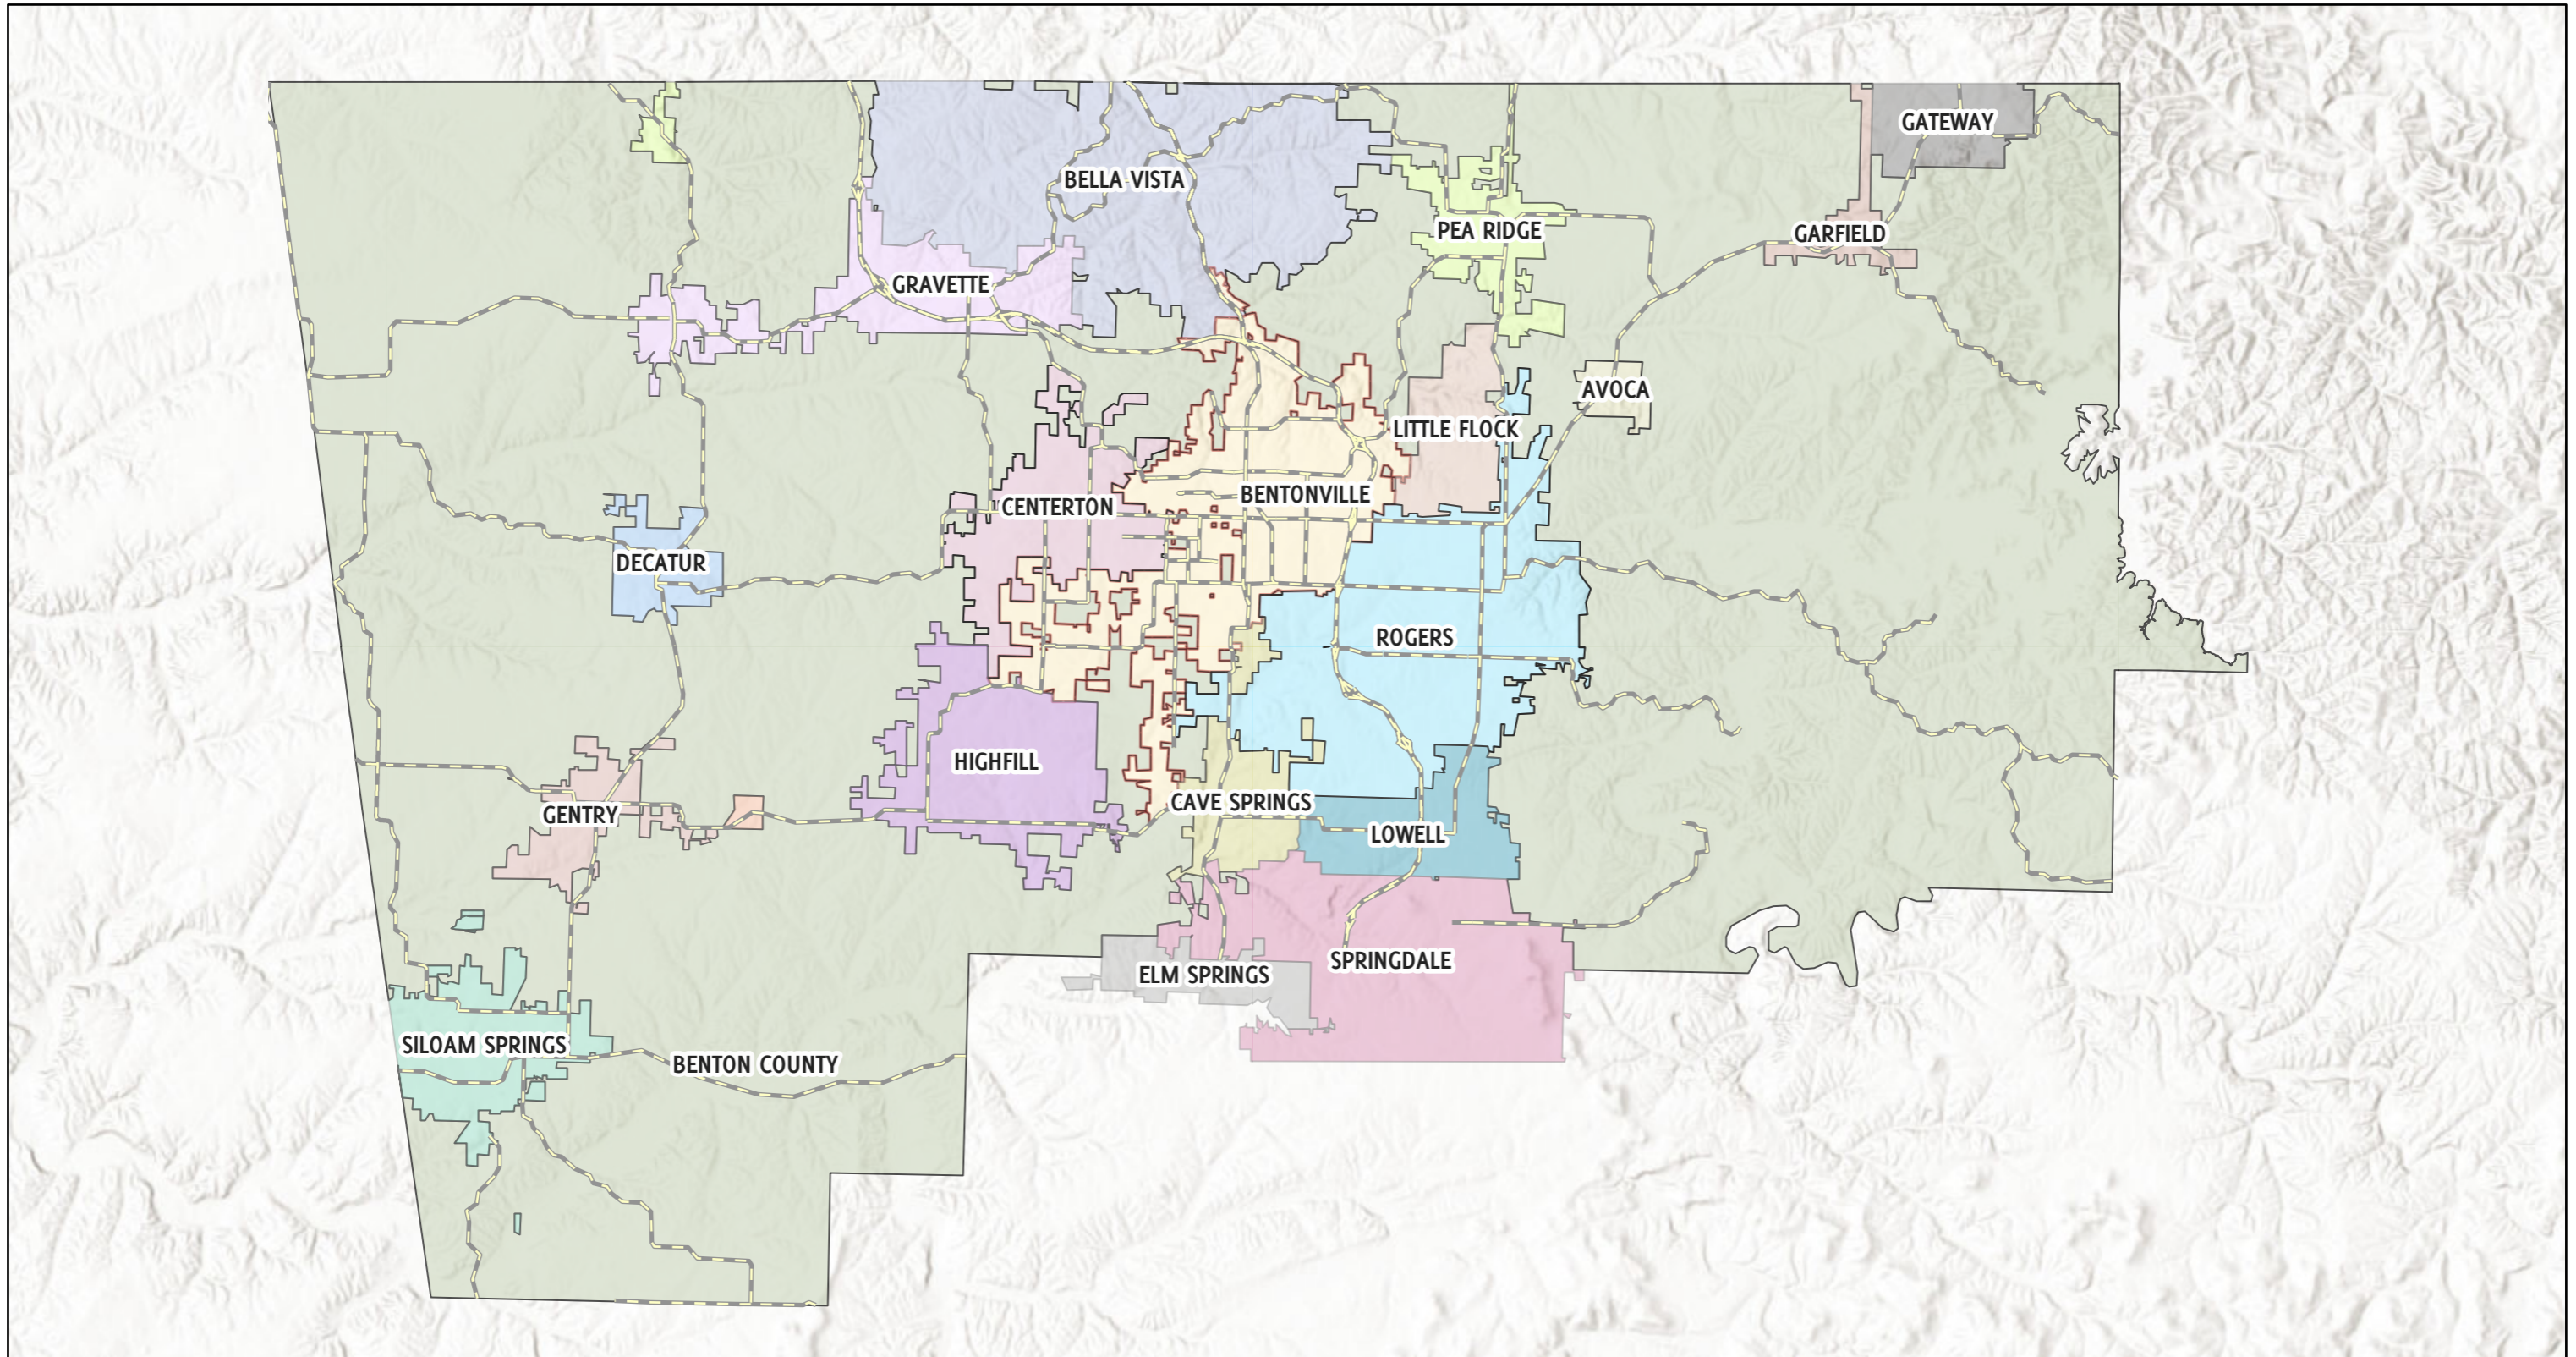

Benton County Master Map GIS

5/6/2024, 2:24:36 PM

1:288,895

Esri, NASA, NGA, USGS