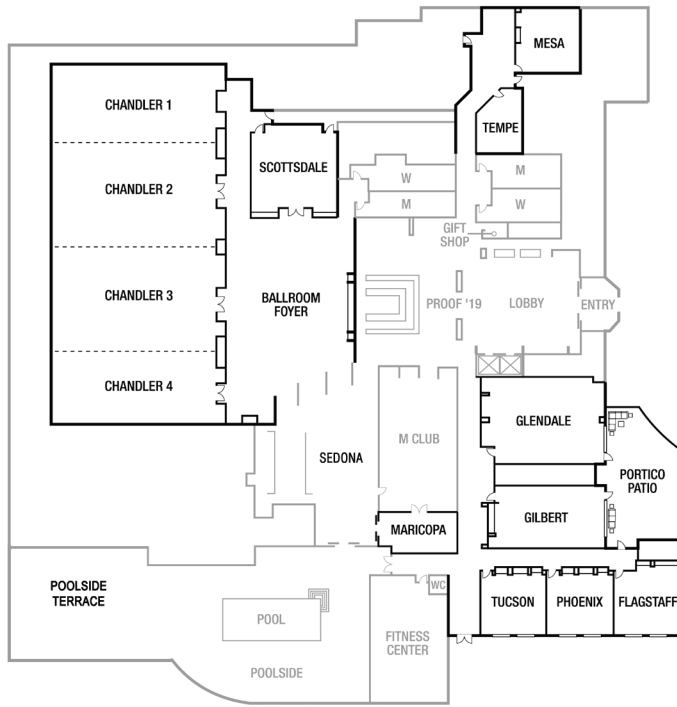

LOBBY LEVEL

	DIMENSIONS		CAPACITY						
	L x W x H	Sq. Ft.	Theater Style	Classroom (6x18)	Conference	U-Shape	Hollow Square	Reception	Banquet (Rounds of 10)
MEETING ROOM									
Chandler Ballroom	146x69x20	10,100	936	720				900	600
Chandler 1	29x69x20	2000	182	144	46	51	60	120	100
Chandler 2	44x69x20	3050	286	216	46	57	72	225	200
Chandler 3	44x69x20	3050	286	216	46	57	72	225	200
Chandler 4	29x69x20	2000	182	144	46	51	60	120	100
Ballroom Foyer	49x80x24	3925						250	
Scottsdale	30x35x14	1050	84	60	28	30	42	50	80
Mesa	23x27x14	625	58	36	22	18	24	35	40
Tempe Boardroom	26x14x14	350	27	18	20	15	18	20	20
Tempe Mesa Foyer	37x17x14	578							
Glendale	45x35x14	1575	140	90	34	33	48	110	90
Gilbert	43x25x14	1075	120	60	34	27	42	85	80
GG Foyer	77x10x14	775							
Portico Patio	30x32	950						50	
Tucson	26x24x14	625	60	36	22	24	30	35	40
Tucson Foyer	26x13x14	325							
Phoenix	24x26x14	625	60	36	22	24	30	35	40
Flagstaff	24x24x14	575	60	36	22	24	30	35	40
Poolside / Poolside Terrace	73x68	2925						175	210
Sedona	71 x 31 x 14	2201						110	100
Maricopa	26x13x11	350			16				