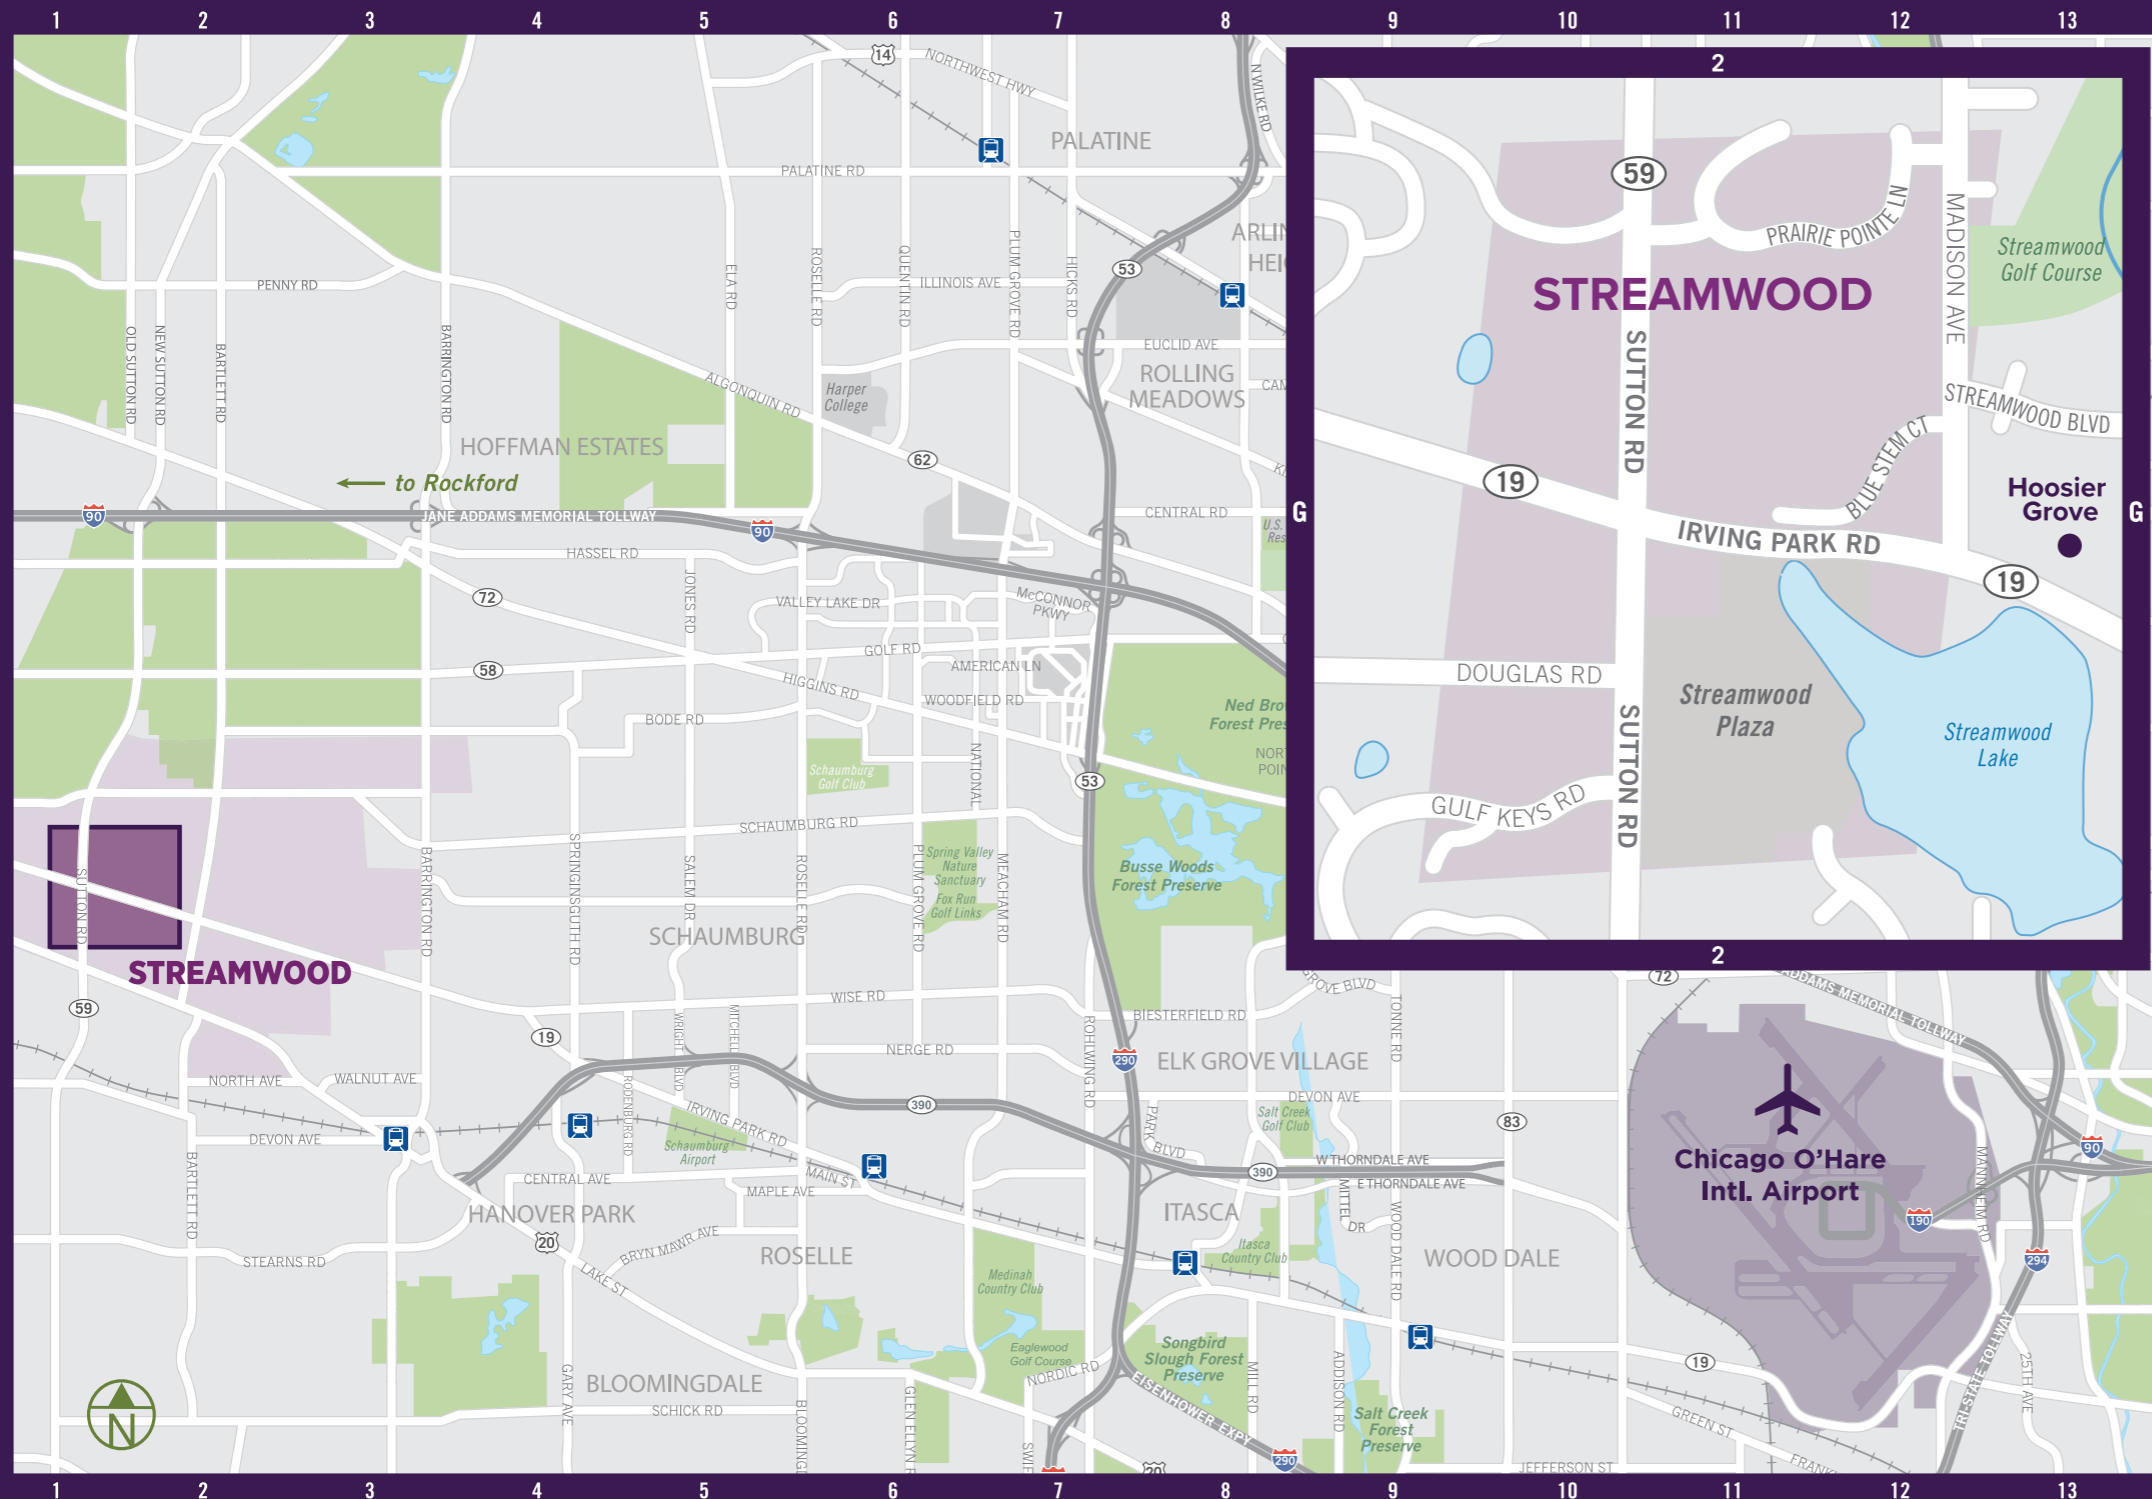

# STREAMWOOD VISITORS MAP

## AMERICAN

**ARBY'S** G1  
520 S. Sutton Rd.  
(630) 497-9109  
arbys.com

**BURGER KING** G2  
111 E. Irving Park Rd.  
(630) 823-8649  
bk.com

**CHICAGO LOOP** G2  
7 W. Streamwood Blvd.  
(630) 830-2565  
chicago-loop.com