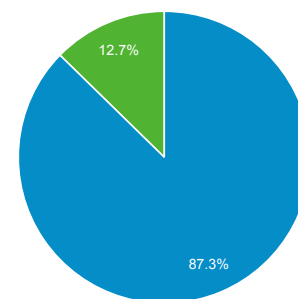

Audience Overview

Jan 1, 2020 - Dec 31, 2020

All Users
100.00% Users

Overview

■ New Visitor ■ Returning Visitor

Language	Users	% Users
1. en-us	109,417	73.73%
2. en	36,875	24.85%
3. en-gb	485	0.33%
4. es-419	195	0.13%
5. es-us	186	0.13%
6. zh-cn	147	0.10%
7. en-au	122	0.08%
8. en-ca	119	0.08%
9. ru-ru	72	0.05%
10. es-es	64	0.04%