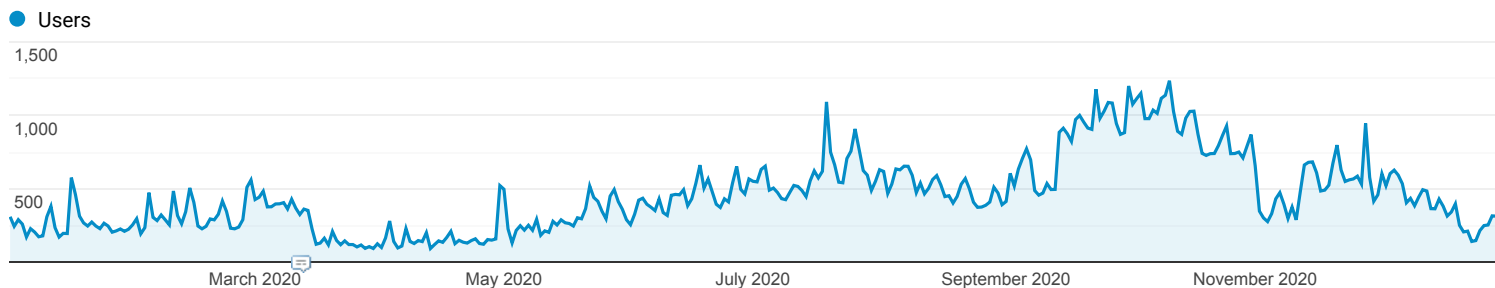

Audience Overview

Jan 1, 2020 - Dec 31, 2020

All Users
100.00% Users

Overview

■ New Visitor ■ Returning Visitor

Language	Users	% Users
1. en-us	109,417	73.73%
2. en	36,875	24.85%
3. en-gb	485	0.33%
4. es-419	195	0.13%
5. es-us	186	0.13%
6. zh-cn	147	0.10%
7. en-au	122	0.08%
8. en-ca	119	0.08%
9. ru-ru	72	0.05%
10. es-es	64	0.04%