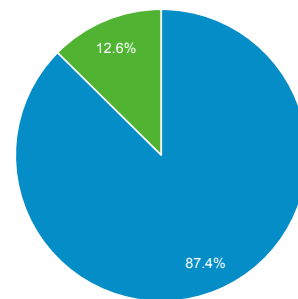

## Audience Overview

Jan 1, 2021 - Dec 31, 2021

**All Users**  
100.00% Users

### Overview

**New Visitor** **Returning Visitor**

Language	Users	% Users
1. en-us	280,893	95.18%
2. en	5,130	1.74%
3. es-us	4,375	1.48%
4. en-gb	1,161	0.39%
5. en-au	720	0.24%
6. en-ca	365	0.12%
7. es-419	358	0.12%
8. es-es	228	0.08%
9. zh-cn	196	0.07%
10. es-mx	193	0.07%