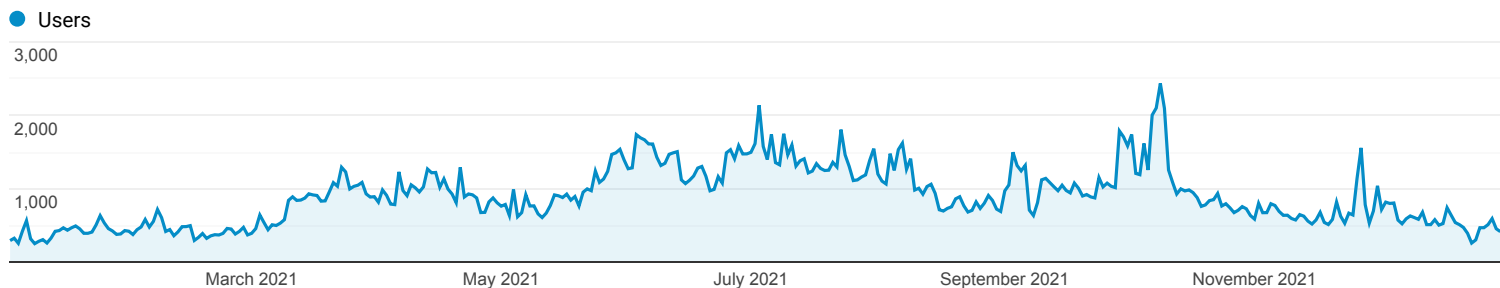

Audience Overview

Jan 1, 2021 - Dec 31, 2021

All Users
100.00% Users

Overview

New Visitor **Returning Visitor**