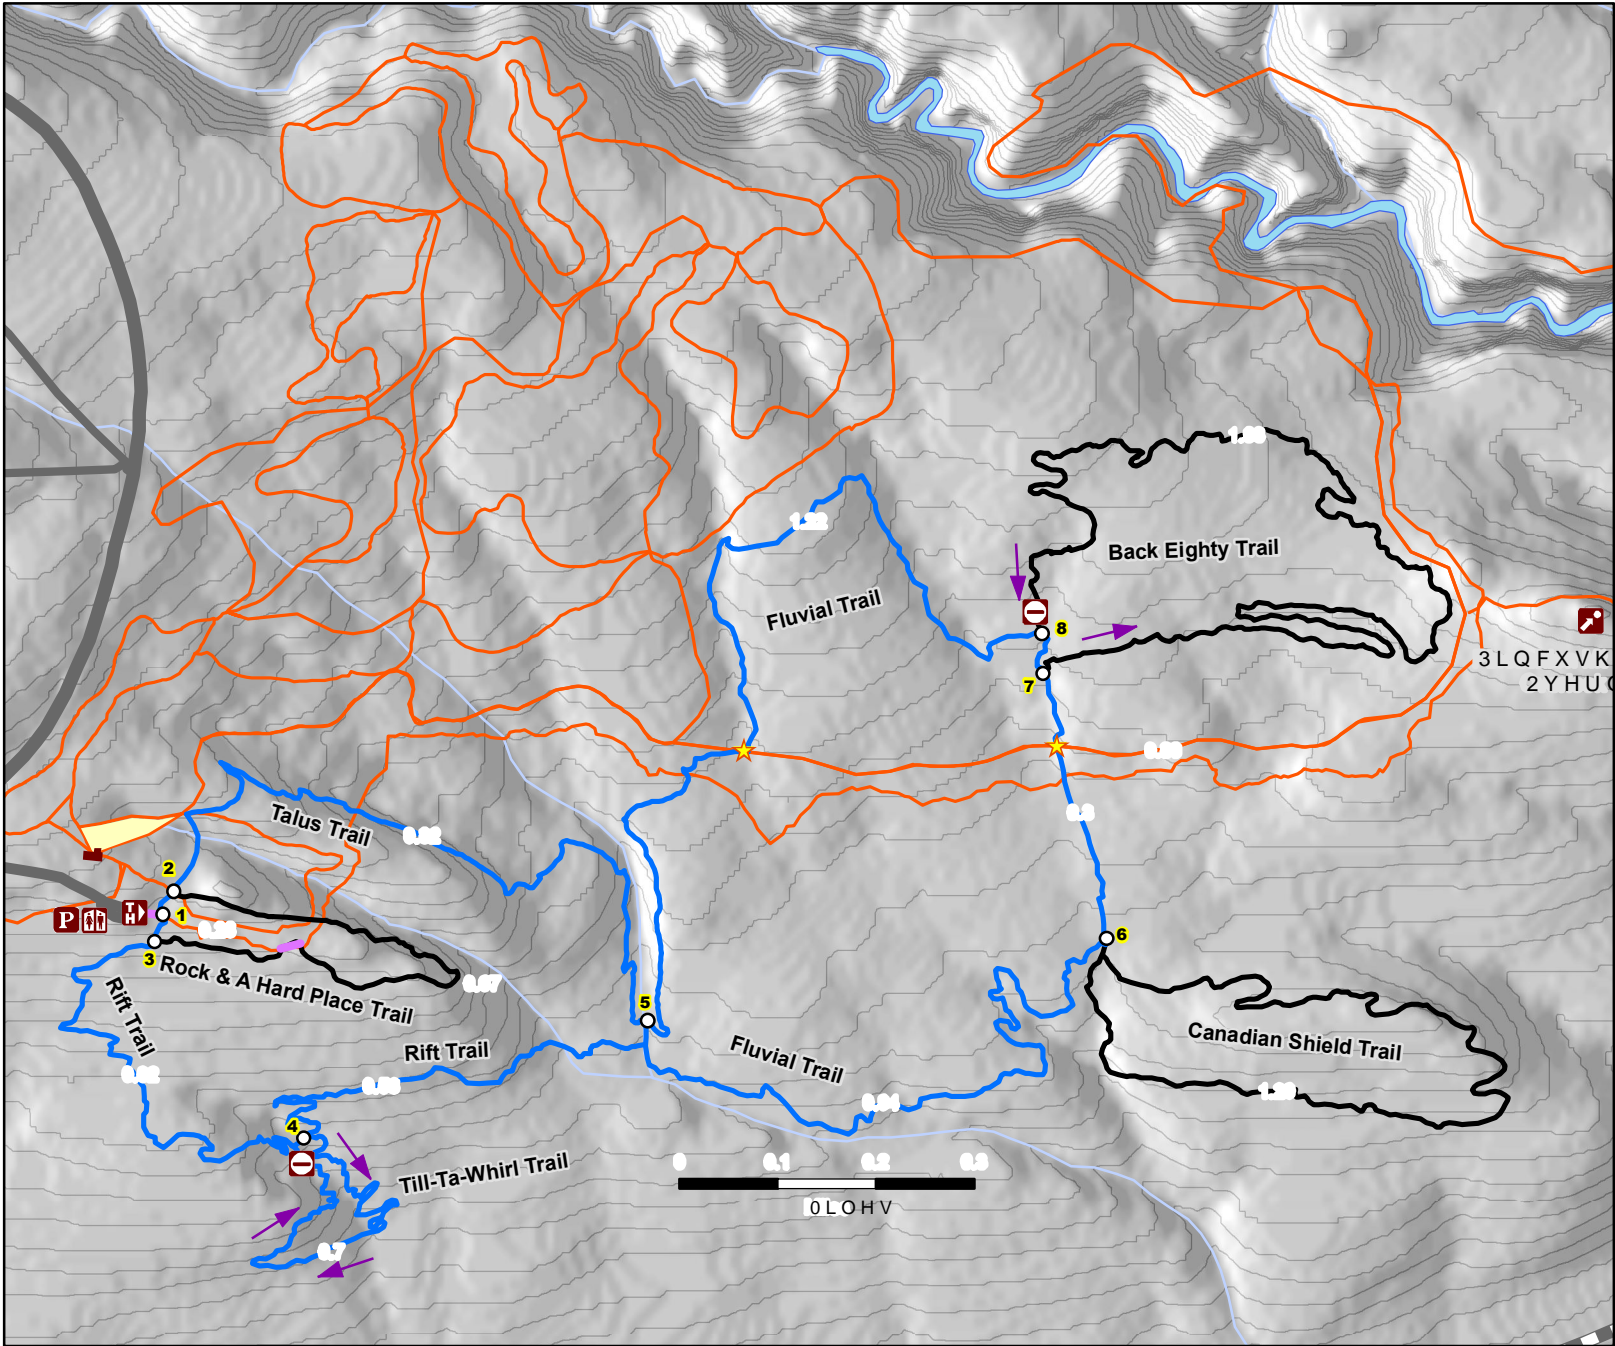

3LQFXVKLRQ 0RXQWDLQ \$UHD :LQWF

ELNLQJ LQ WKL V DUHD VHH WKH 6XSHULR
 2SSRUWXQLW\ *XLGH DYDLODEOH RQOLQH DW ZZLFLVXOLGD JRY DFWLY
 'LJLWDO PDSV DUH QRW LQWHQGHG DV SULPDU\ VRXUFHV RI QDYLJDW
 ZLOO JR GHG HVSHFLDOO\ LQ FROG ZHDWKHU

7KH 86'\$)RUHVW 6HUFLFH XVHV WKH PRVW FXUHQW DQG FRPSOHWH
 YDU\ 8VLQJ *,6 SURGXFWV IRU SXUSRVHV RWKHU WKDQ WKRWH IRU ZK
 PLVOHDGLQJ UHVXOWV 7KH 86'\$)RUHVW 6HUFLFH UHVHUYHV WKH UL
 ZLWKRXX QRWKHLB'DWLRQDQ HTXDO RSSRUWXQLW\ SURYLGHU HPSOR\

Forest Service

Superior National Forest

December 12, 2019