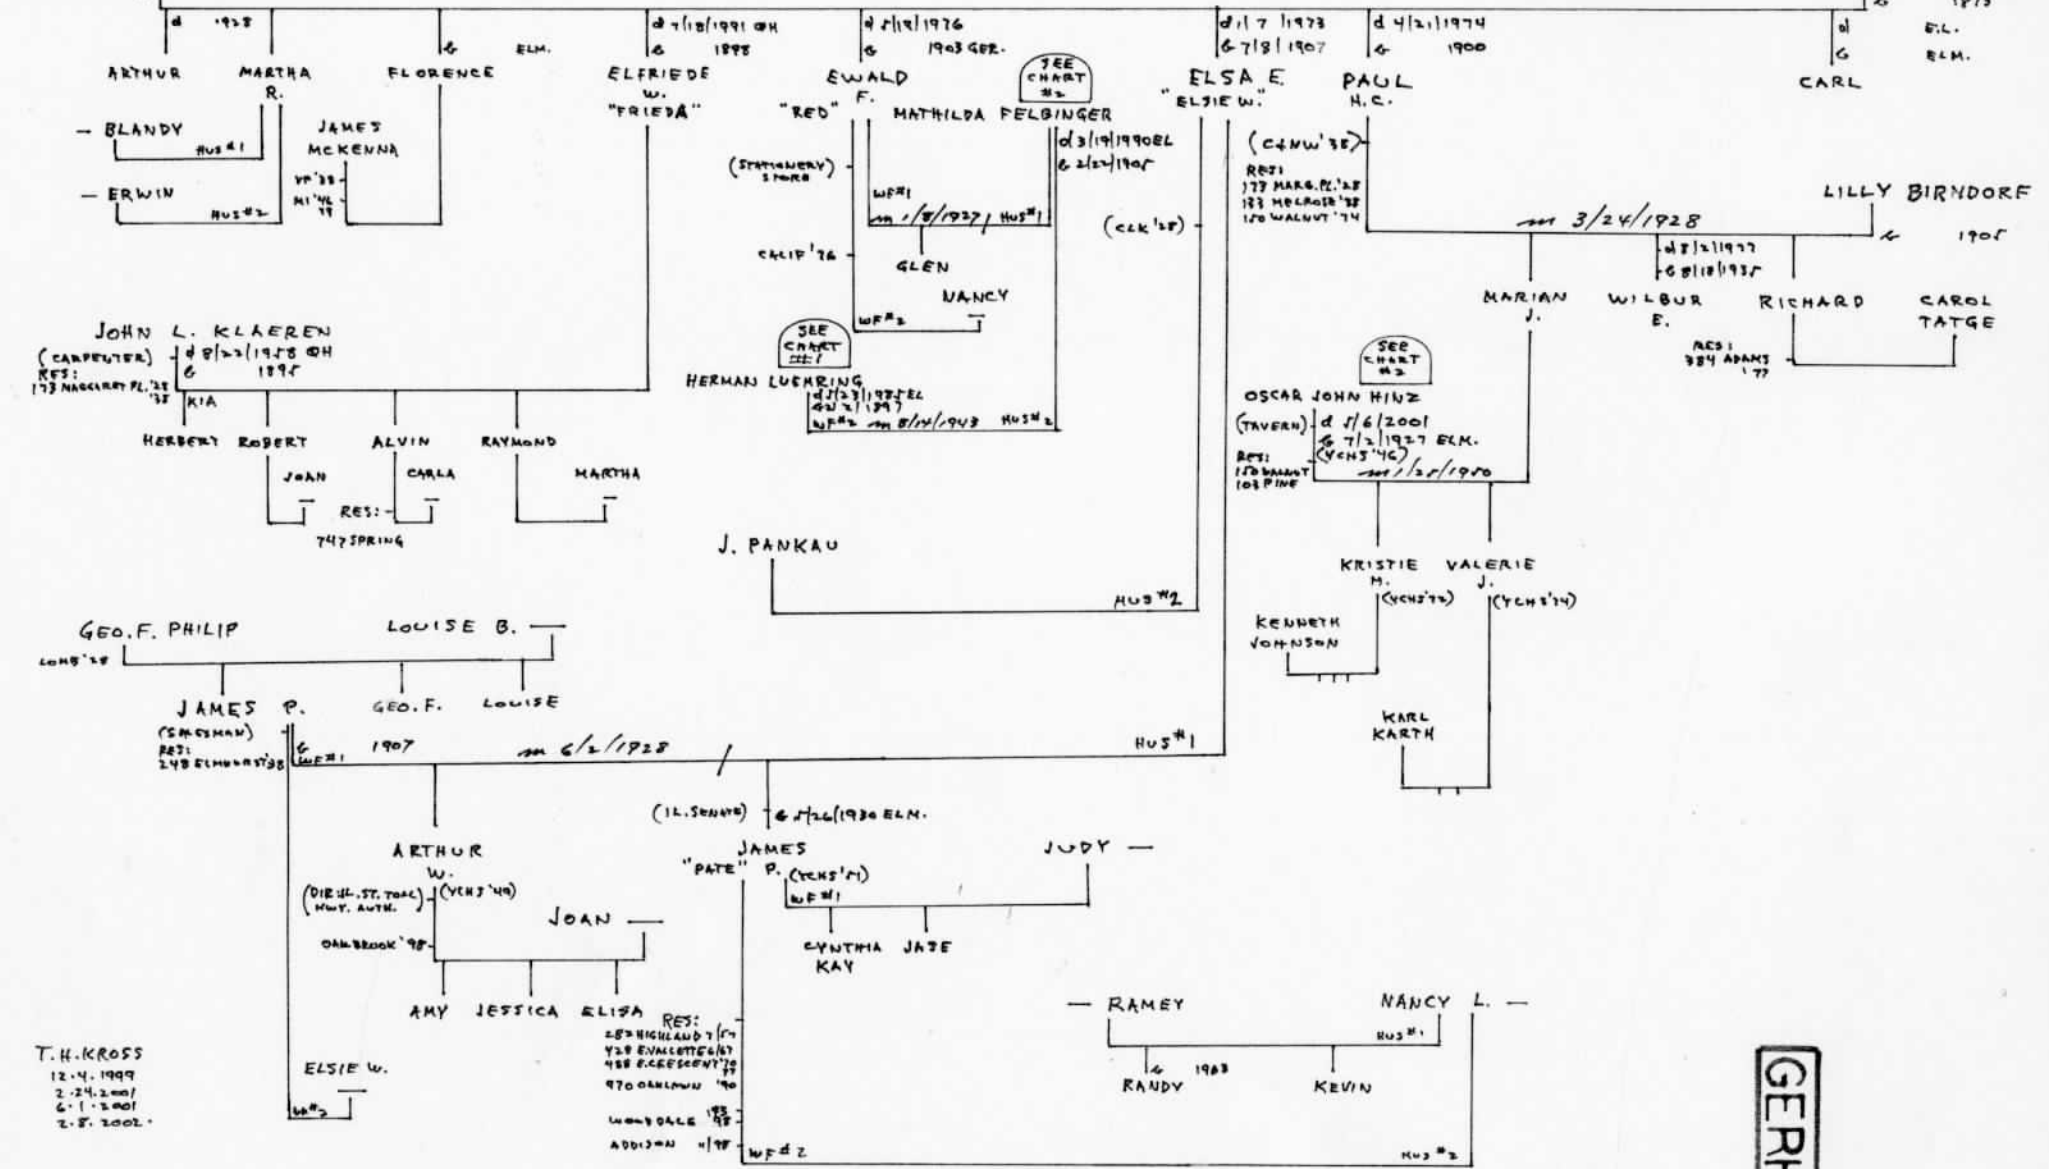

LUDWIG GERHARDT
 TO ELM. 1914 - d 7/26/1946 EL.
 RES: 173 MARSHALL PL '85
 & 822/1867 GER.

WILHELMINA

d 6/30/1933 EL.
 & 1873

JOHN L. KLAEREN
 (CARPENTER) d 8/27/1928 OH
 RES: 173 MARSHALL PL '32
 & 1895

GEO. F. PHILIP LOUISE B.
 LOUIS '28
 JAMES P. GEO. F. LOUISE
 (SMITHMAN) RES: 248 ELMHURST '35
 & LOU #1 1907
 d 6/2/1928

T. H. KROSS
 12.4.1909
 2.24.2001
 6.1.2001
 2.8.2002

RES:
 287 HIGHLAND '77
 428 EMMETT '87
 488 E. CRESCENT '90
 970 OAKMAN '90
 WOODDALE '93
 ADDISON '98

GERHARDT