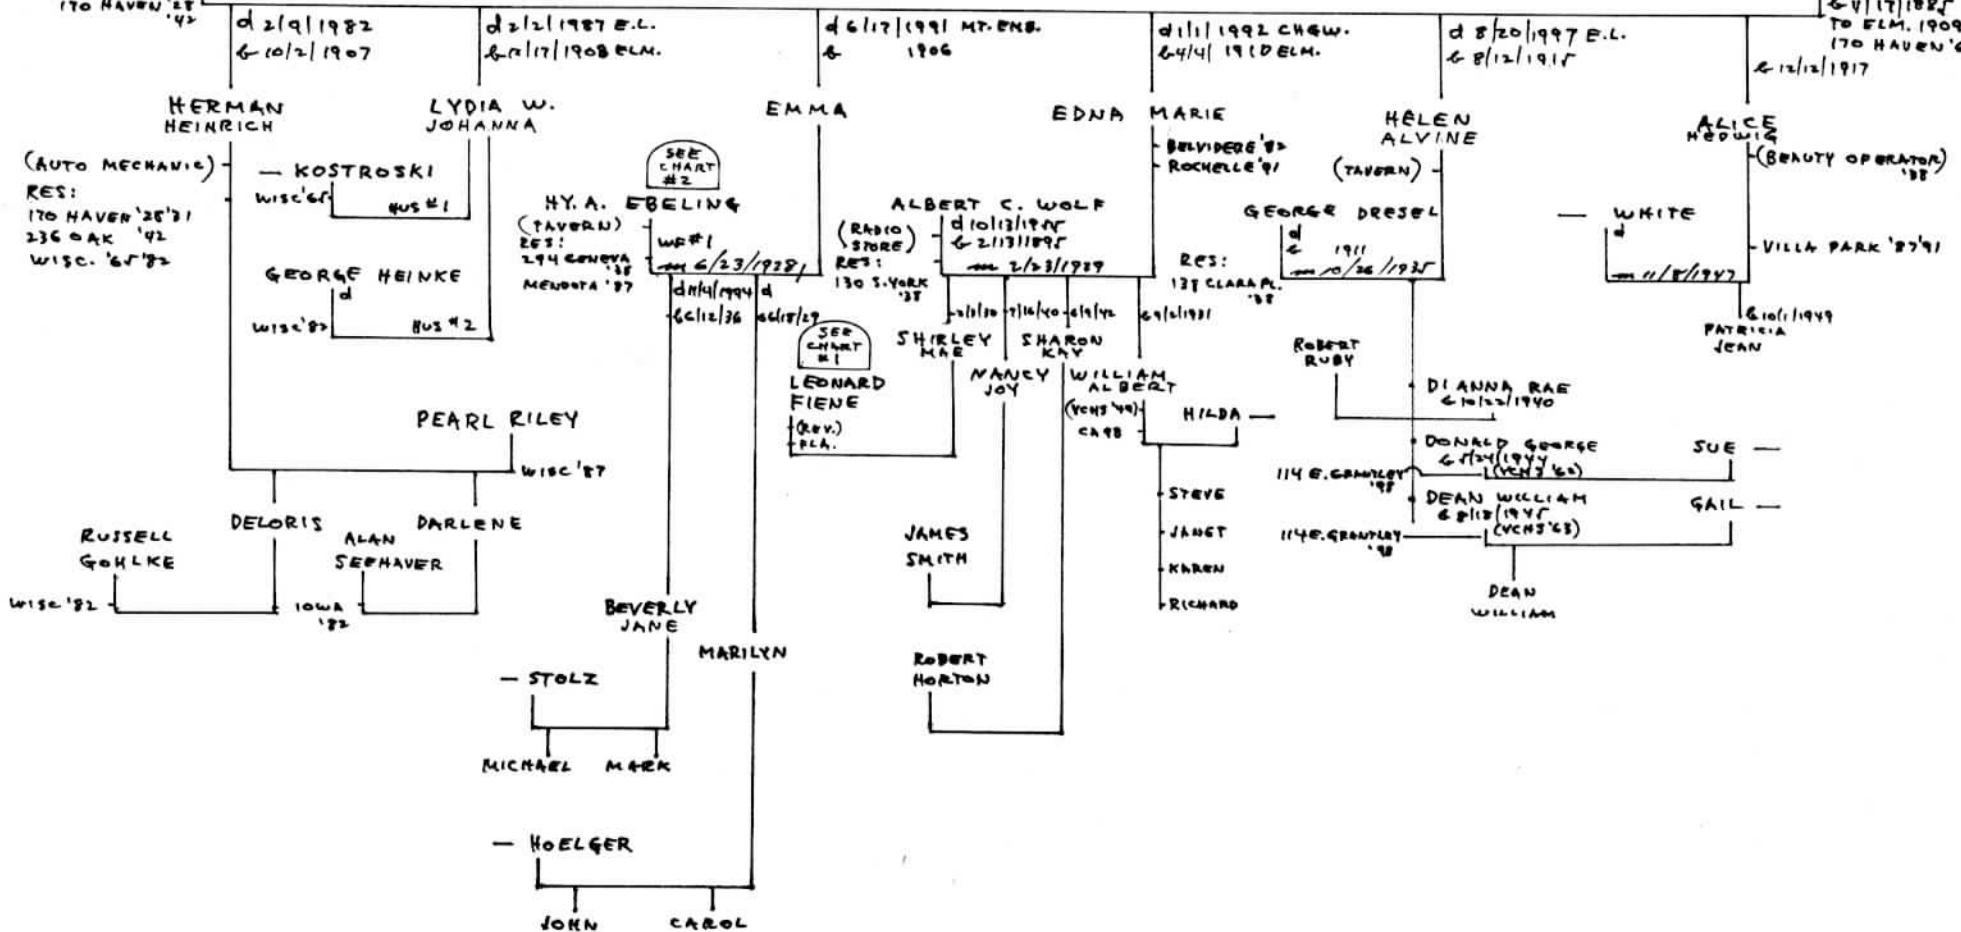

#1
WILDE

WILLIAM FERDINAND WILDE
 (C+NW) d 2/2/1947 E.L.
 RES: 170 HAVER '87
 & 416 (188)

ANNA E. (A.) NEY
 d 4/24/1965 E.L.
 & 4/17/1885 MINS.
 TO ELM. 1909
 170 HAVER '67
 & 12/12/1917

T. H. KROSS
 4.26.91
 3.21.93
 4.30.95
 11.12.97
 4.17.99
 2.30.99
 1.16.00
 4.10.05

#2
 WILDE