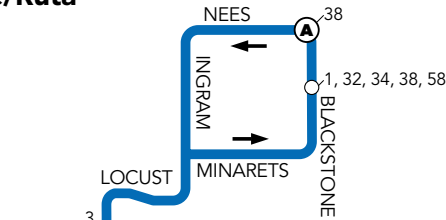

26

PALM/BUTLER

Route/Ruta

Continued on next page / Continúado en la siguiente página

LEGEND/LEYENDA ^{1/22}

- █ ROUTE 26/RUTA 26
- (A)** TIMEPOINT - SEE SCHEDULE FOR TIME BUS DEPARTS
THIS STOP/PUNTO DE TIEMPO - VER HORARIO PARA LA HORA EN QUE EL AUTOBUS SALE DE ESTA PARADA
- (O)** TRANSFER POINT TO OTHER ROUTES/PUNTO DE TRANSFERENCIA A OTRAS RUTAS
- (→)** DIRECTION OF TRAVEL/DIRECCION DE VIAJE
- (■)** POINT OF INTEREST/PUNTO DE INTERÉS
- (PASS)** PASS OUTLET/PUNTO DE VENTA

MAP NOT TO SCALE/MAPA NO A ESCALA

DOWNTOWN TRANSIT CTR

- (L)** SHELTER/REFUGIO L
22, 26, 32, 34, 38
- (A)** SHELTER/REFUGIO A
22, 26, 28
- (B)** SHELTER/REFUGIO B
28, 32, 34
- (M)** MARIPOSA/VAN NESS
1(Q)