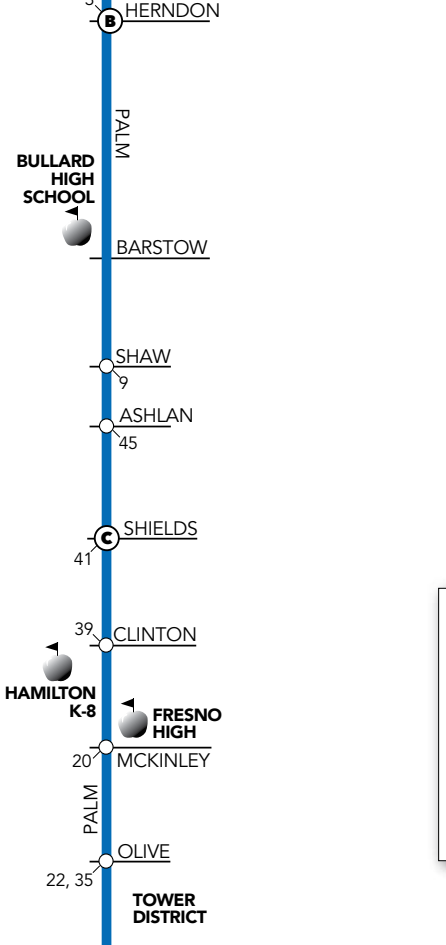

26

PALM/BUTLER

Route/Ruta

Continued on next page / Continúado en la siguiente página

LEGEND/LEYENDA ^{1/22}

- █ ROUTE 26/RUTA 26
- (A)** TIMEPOINT - SEE SCHEDULE FOR TIME BUS DEPARTS
THIS STOP/PUNTO DE TIEMPO - VER HORARIO PARA LA HORA EN QUE EL AUTOBUS SALE DE ESTA PARADA
- (O)** TRANSFER POINT TO OTHER ROUTES/PUNTO DE TRANSFERENCIA A OTRAS RUTAS
- (→)** DIRECTION OF TRAVEL/DIRECCION DE VIAJE
- (■)** POINT OF INTEREST/PUNTO DE INTERÉS
- (PASS)** PASS OUTLET/PUNTO DE VENTA

MAP NOT TO SCALE/MAPA NO A ESCALA

DOWNTOWN TRANSIT CTR

- (L)** SHELTER/REFUGIO L
22, 26, 32, 34, 38
- (A)** SHELTER/REFUGIO A
22, 26, 28
- (B)** SHELTER/REFUGIO B
28, 32, 34
- (M)** MARIPOSA/VAN NESS
1(Q)

NEES BLACKSTONE (A)	PALM HERNDON (B)	PALM SHIELDS (C)	SHELTER L (D)	BUTLER CHESTNUT (E)	FRESNO AIRPORT (F)
--	--	--	6:08	6:21	6:38
--	--	--	6:38	6:51	7:08
6:05	6:18	6:33	6:55	7:08	7:25
6:33	6:46	7:01	7:23	7:38	7:55
6:57	7:10	7:25	7:47	8:02	8:25
7:27	7:40	7:55	8:17	8:32	8:55
7:59	8:10	8:25	8:47	9:02	9:25
8:29	8:40	8:55	9:17	9:32	9:55
8:59	9:10	9:25	9:47	10:02	10:25
9:29	9:40	9:55	10:17	10:32	10:55
9:59	10:10	10:25	10:47	11:02	11:25
10:29	10:40	10:55	11:17	11:32	11:55
10:59	11:10	11:25	11:47	12:02	12:25
11:29	11:40	11:55	12:17	12:32	12:55
11:59	12:10	12:25	12:47	1:02	1:25
12:29	12:40	12:55	1:17	1:32	1:55
12:59	1:10	1:25	1:47	2:02	2:25
1:29	1:40	1:55	2:17	2:32	2:55
1:59	2:10	2:25	2:47	3:02	3:25
2:29	2:40	2:55	3:17	3:32	3:55
2:59	3:10	3:25	3:47	4:02	4:25
3:29	3:40	3:55	4:17	4:32	4:55
3:59	4:10	4:25	4:47	5:02	5:25
4:29	4:40	4:55	5:17	5:32	5:55
4:59	5:10	5:25	5:47	6:02	6:25
5:29	5:40	5:55	6:12	--	--
5:59	6:10	6:25	6:47	7:01	7:24
6:27	6:38	6:52	7:09	--	--
7:25	7:36	7:50	8:12	8:25	8:42
8:27	8:38	8:52	9:14	9:27	9:44
9:27	9:38	9:52	10:09	--	--