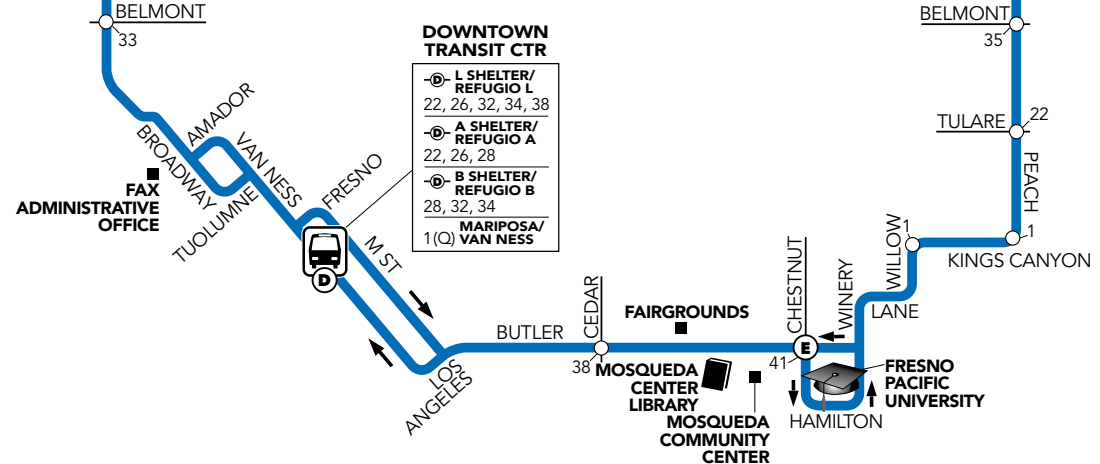

26

PALM/BUTLER

Route/Ruta

Continued on next page / Continúado en la siguiente página

LEGEND/LEYENDA ^{1/22}

- █ ROUTE 26/RUTA 26
- (A)** TIMEPOINT - SEE SCHEDULE FOR TIME BUS DEPARTS
THIS STOP/PUNTO DE TIEMPO - VER HORARIO PARA LA HORA EN QUE EL AUTOBUS SALE DE ESTA PARADA
- (O)** TRANSFER POINT TO OTHER ROUTES/PUNTO DE TRANSFERENCIA A OTRAS RUTAS
- (→)** DIRECTION OF TRAVEL/DIRECCION DE VIAJE
- (■)** POINT OF INTEREST/PUNTO DE INTERÉS
- (PASS)** PASS OUTLET/PUNTO DE VENTA

MAP NOT TO SCALE/MAPA NO A ESCALA

DOWNTOWN TRANSIT CTR

- (L)** SHELTER/REFUGIO L
22, 26, 32, 34, 38
- (A)** SHELTER/REFUGIO A
22, 26, 28
- (B)** SHELTER/REFUGIO B
28, 32, 34
- (M)** MARIPOSA/VAN NESS
1(Q)

NEES BLACKSTONE (A)	PALM HERNDON (B)	PALM SHIELDS (C)	SHELTER L (D)	BUTLER CHESTNUT (E)	FRESNO AIRPORT (F)
--	--	--	6:08	6:21	6:38
--	--	--	6:38	6:51	7:08
6:05	6:18	6:33	6:55	7:08	7:25
6:33	6:46	7:01	7:23	7:38	7:55
6:57	7:10	7:25	7:47	8:02	8:25
7:27	7:40	7:55	8:17	8:32	8:55
7:59	8:10	8:25	8:47	9:02	9:25
8:29	8:40	8:55	9:17	9:32	9:55
8:59	9:10	9:25	9:47	10:02	10:25
9:29	9:40	9:55	10:17	10:32	10:55
9:59	10:10	10:25	10:47	11:02	11:25
10:29	10:40	10:55	11:17	11:32	11:55
10:59	11:10	11:25	11:47	12:02	12:25
11:29	11:40	11:55	12:17	12:32	12:55
11:59	12:10	12:25	12:47	1:02	1:25
12:29	12:40	12:55	1:17	1:32	1:55
12:59	1:10	1:25	1:47	2:02	2:25
1:29	1:40	1:55	2:17	2:32	2:55
1:59	2:10	2:25	2:47	3:02	3:25
2:29	2:40	2:55	3:17	3:32	3:55
2:59	3:10	3:25	3:47	4:02	4:25
3:29	3:40	3:55	4:17	4:32	4:55
3:59	4:10	4:25	4:47	5:02	5:25
4:29	4:40	4:55	5:17	5:32	5:55
4:59	5:10	5:25	5:47	6:02	6:25
5:29	5:40	5:55	6:12	--	--
5:59	6:10	6:25	6:47	7:01	7:24
6:27	6:38	6:52	7:09	--	--
7:25	7:36	7:50	8:12	8:25	8:42
8:27	8:38	8:52	9:14	9:27	9:44
9:27	9:38	9:52	10:09	--	--