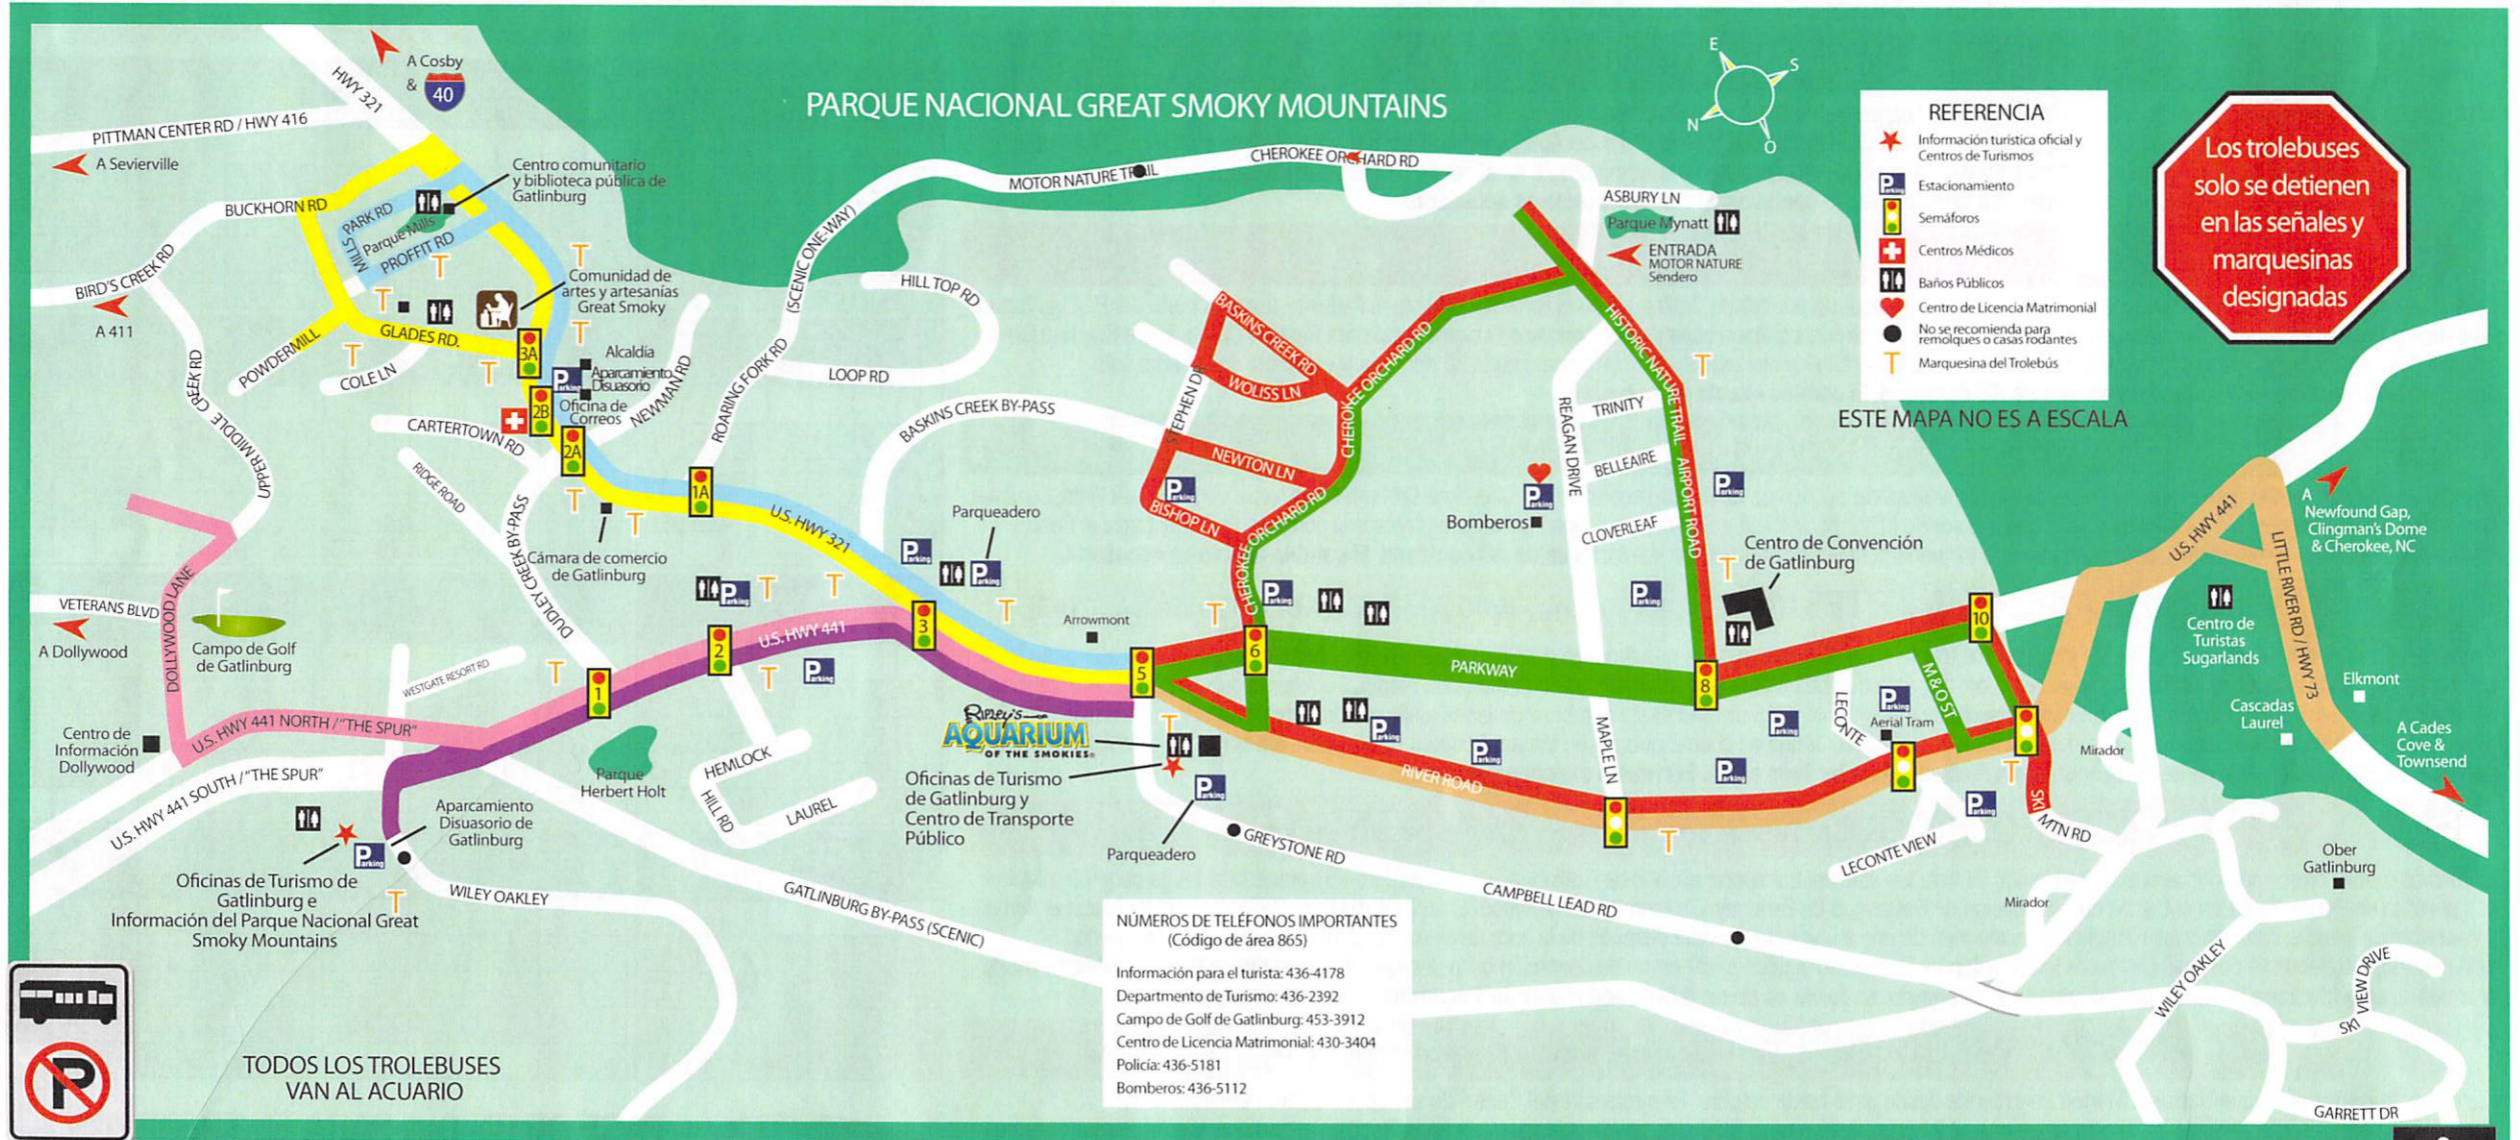

RUTAS DEL TROLEBÚS DE GATLINBURG

Usted puede abordar nuestros trolebuses en más de 100 ubicaciones en toda la ciudad. En cualquier lugar donde vea la señal de calle del trolebús, usted está a unos minutos de subir a bordo. Los trolebuses de Gatlinburg están identificados por ruta. Mire las señales colocadas al frente y a los lados del trolebús para asegurarse de que está en la ruta correcta. Los trolebuses tienen acceso para personas con discapacidades. Vea el reverso para obtener información detallada sobre las Rutas de Trolebús de Gatlinburg y horarios de funcionamiento, o vea en tiempo real el mapa de ubicación de los Trolebuses de Gatlinburg visitando gatlinburg.otvia.com.

AZUL EAST PARKWAY CENTRO COMUNITARIO	PÚRPURA NORTH PARKWAY OFICINAS DE TURISMO SPUR	ROJO RIVER ROAD CENTRO DE CONVENCIÓN	VERDE HISTORIC NATURE TRAIL CENTRO DE CONVENCIÓN	AMARILLO ARTES Y ARTESANÍAS	ROSAO DOLLYWOOD	MARRÓN PARQUE NACIONAL
---	---	---	---	---------------------------------------	---------------------------	----------------------------------