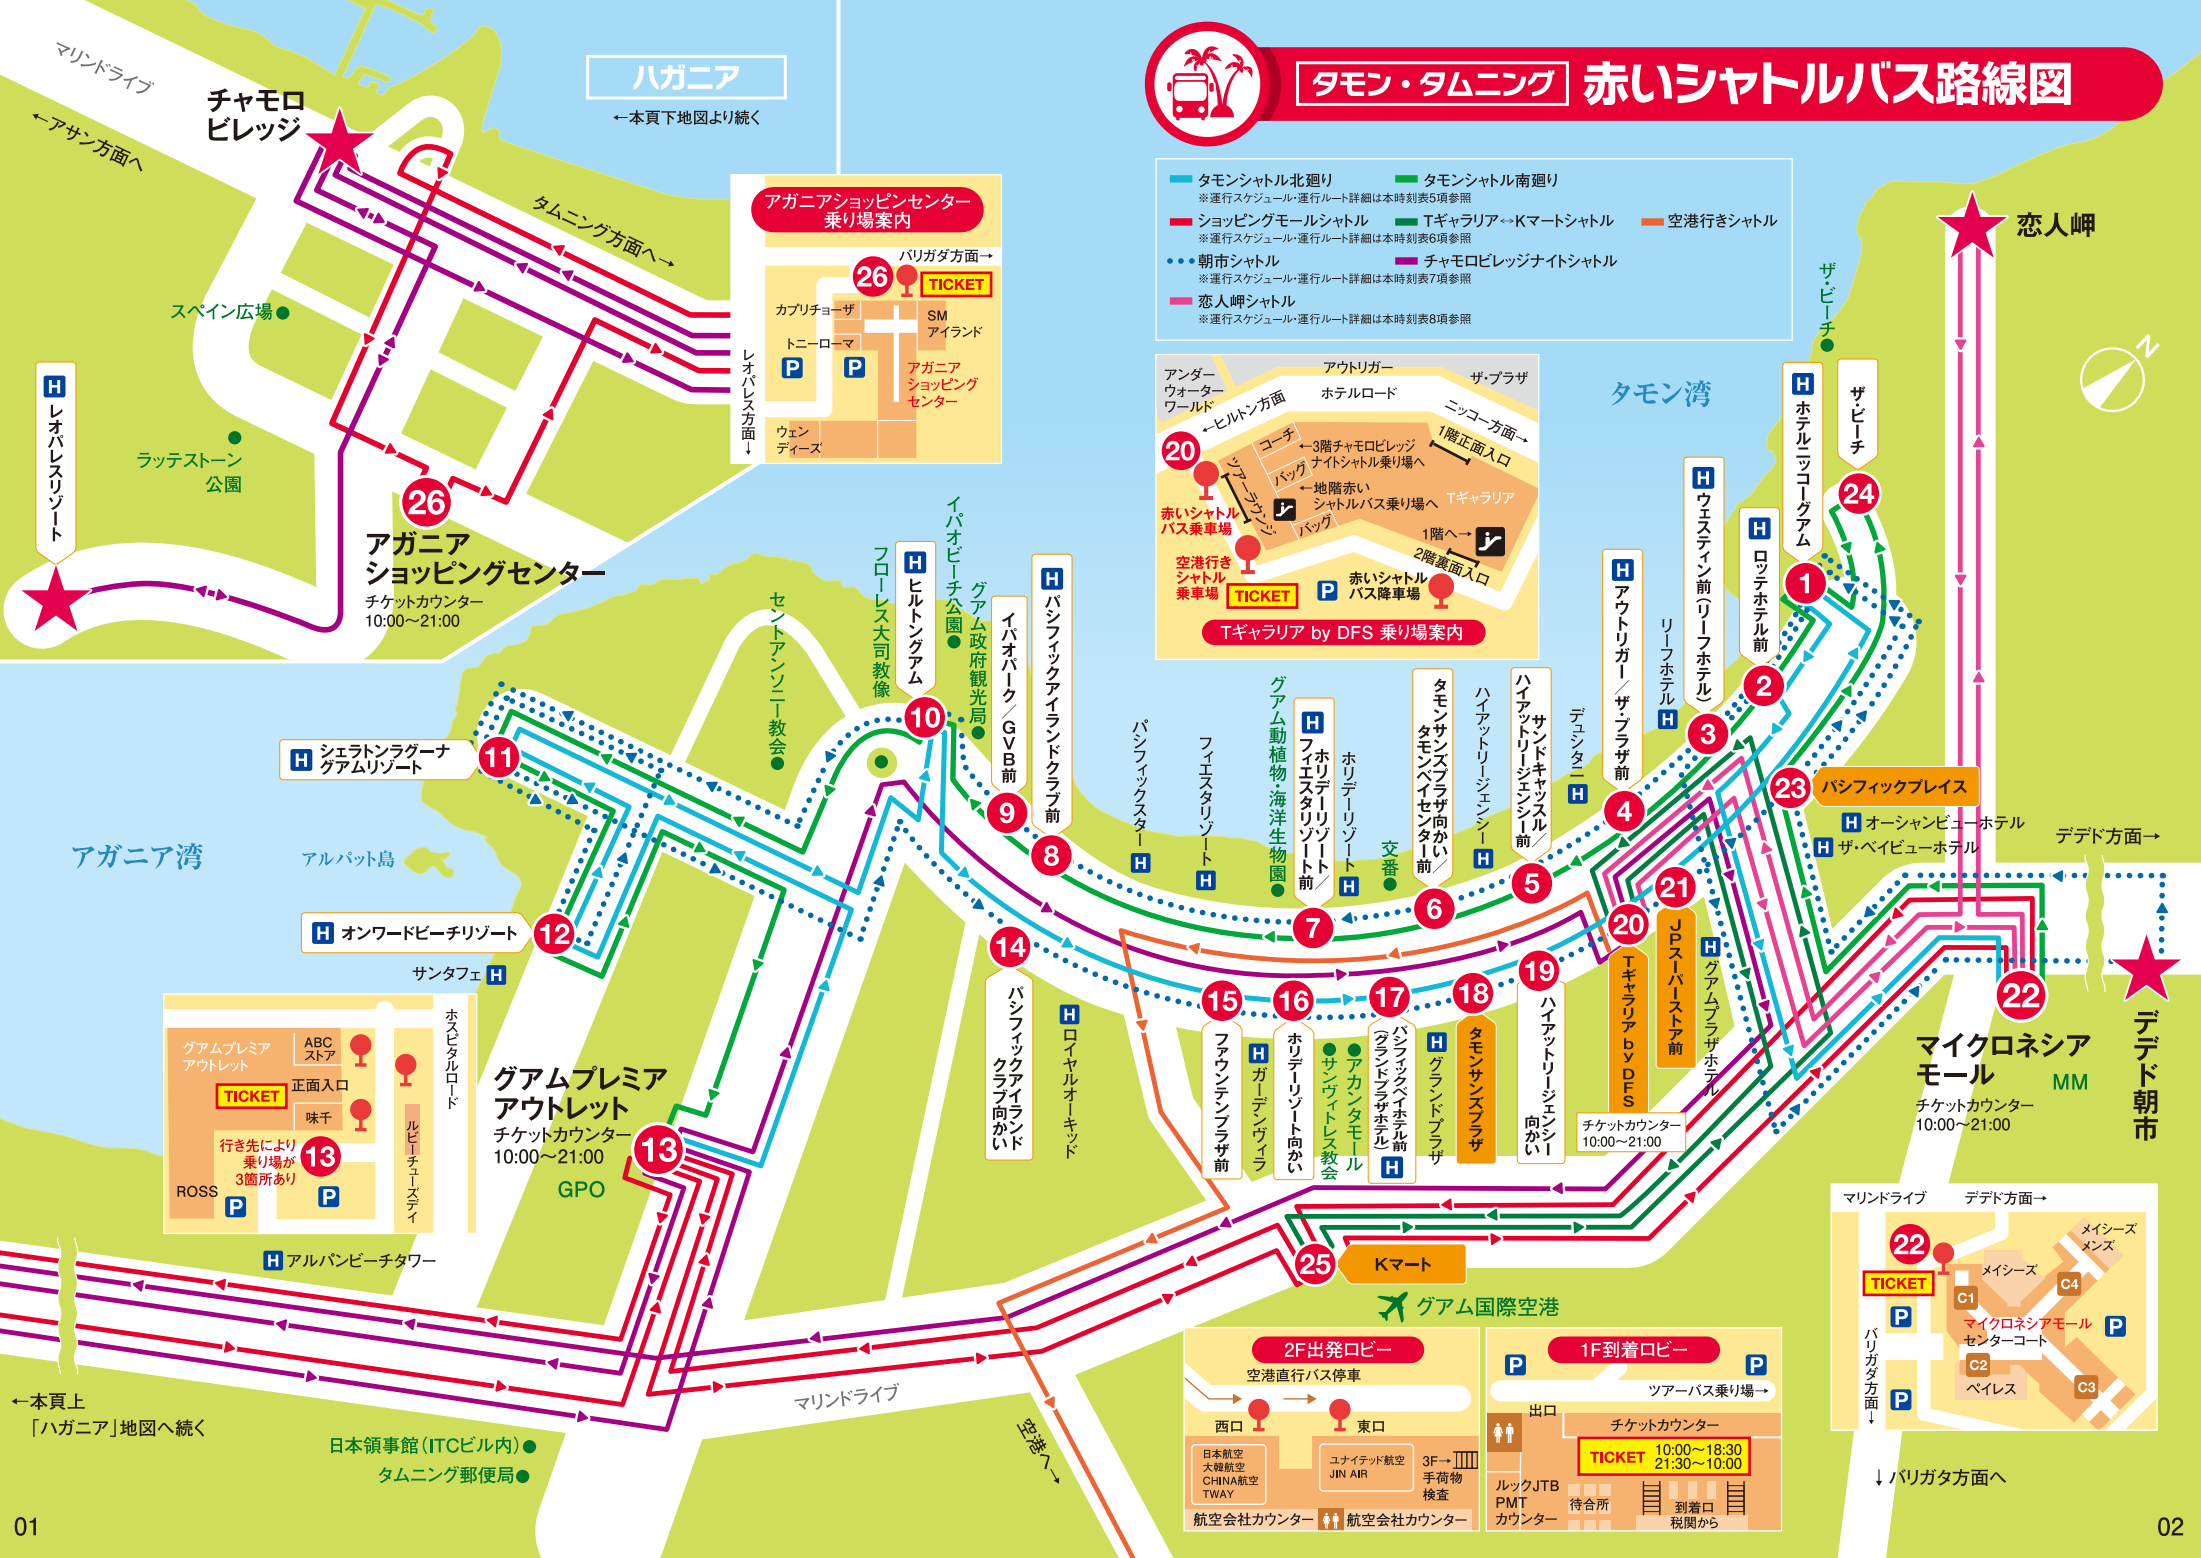

タモン・タムニン グ 赤いシャトルバス路線図

- タモンシャトル北廻り ※運行スケジュール・運行ルート詳細は本時刻表5項参照
- タモンシャトル南廻り ※運行スケジュール・運行ルート詳細は本時刻表5項参照
- ショッピングモールシャトル ※運行スケジュール・運行ルート詳細は本時刻表6項参照
- Tギャラリア↔Kマートシャトル ※運行スケジュール・運行ルート詳細は本時刻表6項参照
- 空港行きシャトル ※運行スケジュール・運行ルート詳細は本時刻表7項参照
- 朝市シャトル ※運行スケジュール・運行ルート詳細は本時刻表7項参照
- チャモロビレッジナイトシャトル ※運行スケジュール・運行ルート詳細は本時刻表8項参照
- 恋人岬シャトル ※運行スケジュール・運行ルート詳細は本時刻表8項参照

←本頁上 「ハガニア」地図へ続く