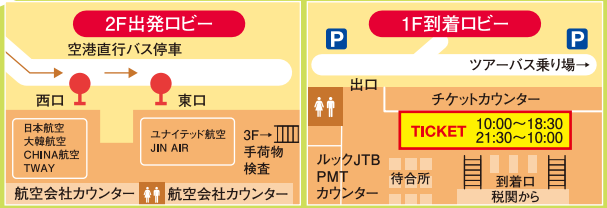

タモン・タムニン グ 赤いシャトルバス路線図

- タモンシャトル北廻り ※運行スケジュール・運行ルート詳細は本時刻表5項参照
- タモンシャトル南廻り ※運行スケジュール・運行ルート詳細は本時刻表5項参照
- ショッピングモールシャトル ※運行スケジュール・運行ルート詳細は本時刻表6項参照
- Tギャラリア↔Kマートシャトル ※運行スケジュール・運行ルート詳細は本時刻表6項参照
- 空港行きシャトル ※運行スケジュール・運行ルート詳細は本時刻表7項参照
- 朝市シャトル ※運行スケジュール・運行ルート詳細は本時刻表7項参照
- チャモロビレッジナイトシャトル ※運行スケジュール・運行ルート詳細は本時刻表8項参照
- 恋人岬シャトル ※運行スケジュール・運行ルート詳細は本時刻表8項参照

←本頁上 「ハガニア」地図へ続く