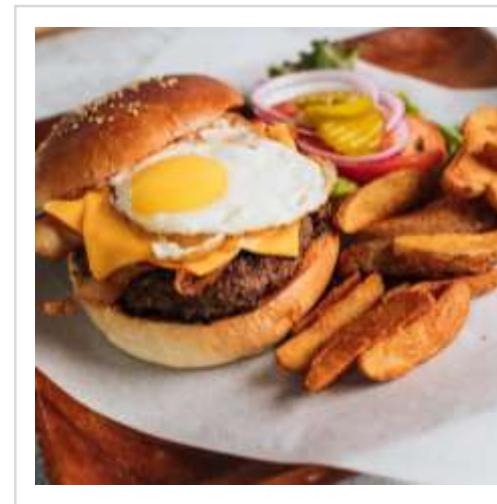

EAT WELL

STARLIGHT

スターライト レストラン

プールサイドに位置するスターライト レストランでは海を眺め風を感じながらお食事をお楽しみいただけます。