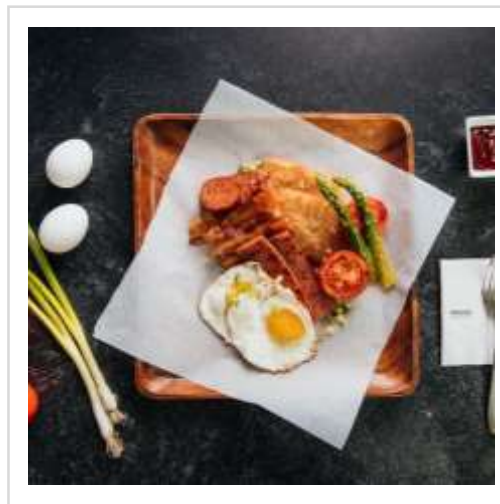

EAT WELL

STARLIGHT

スターライト レストラン

プールサイドに位置するスターライト レストランでは海を眺め風を感じながらお食事をお楽しみいただけます。