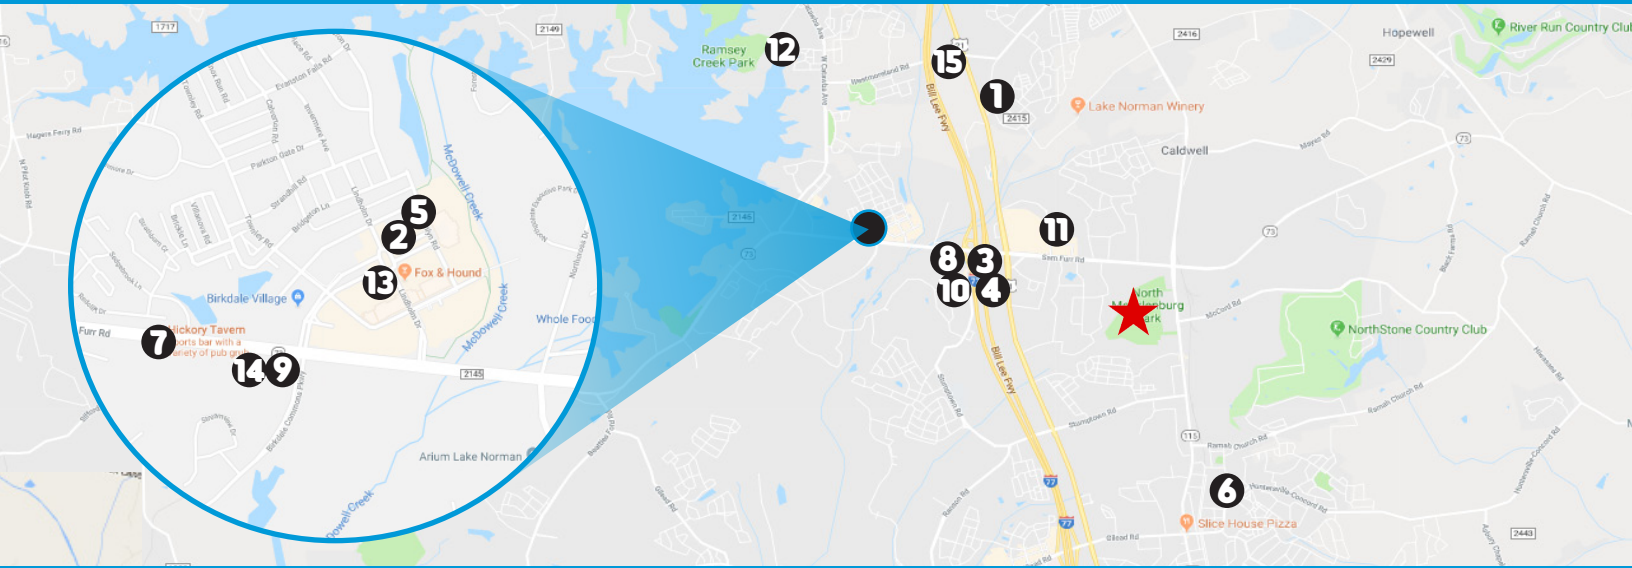

NEARBY DINING

North Mecklenburg Park

1 **131 Main**
17830 Statesville Rd
Cornelius, NC
704-896-0131

2 **Brixx Wood Fired Pizza**
16915 Birkdale Commons Pkwy
Huntersville, NC
704-894-0044

3 **Chili's**
16632 Statesville Rd
Huntersville, NC
704-895-0133

4 **Duckworth's Grill**
16609 Statesville Rd
Huntersville, NC
704-237-4387

5 **eeZ Fusion & Sushi**
16925 Birkdale Commons Pkwy
Huntersville, NC
704-892-4242

6 **Harvey's Bar and Grill**
13812 Cinnabar Pl
Huntersville, NC
704-947-5080

7 **Hickory Tavern**
9526 Birkdale Crossing Dr #30
Huntersville, NC
704-897-8490

8 **House of Taipei**
16500 Northcross Dr
Huntersville, NC
704-987-7997

9 **Inizio's Pizza Napoletana**
16627 Birkdale Commons Pkwy
Huntersville, NC
980-296-3131

10 **La Unica**
16203 Northcross Dr
Huntersville, NC
704-895-5378

11 **Panera Bread**
9905 Knockando Ln
Huntersville, NC
704-655-1255

12 **Port City Club**
18665 Harborside Dr
Cornelius, NC
704-765-1565

13 **Red Rocks Cafe**
8712 Lindholm Dr
Huntersville, NC
704-892-9999

14 **Shake Shack**
16633 Birkdale Commons Pkwy
Huntersville, NC
704-396-8100

15 **Tenders Fresh Food**
18341 Statesville Rd
Cornelius, NC
704-895-6017