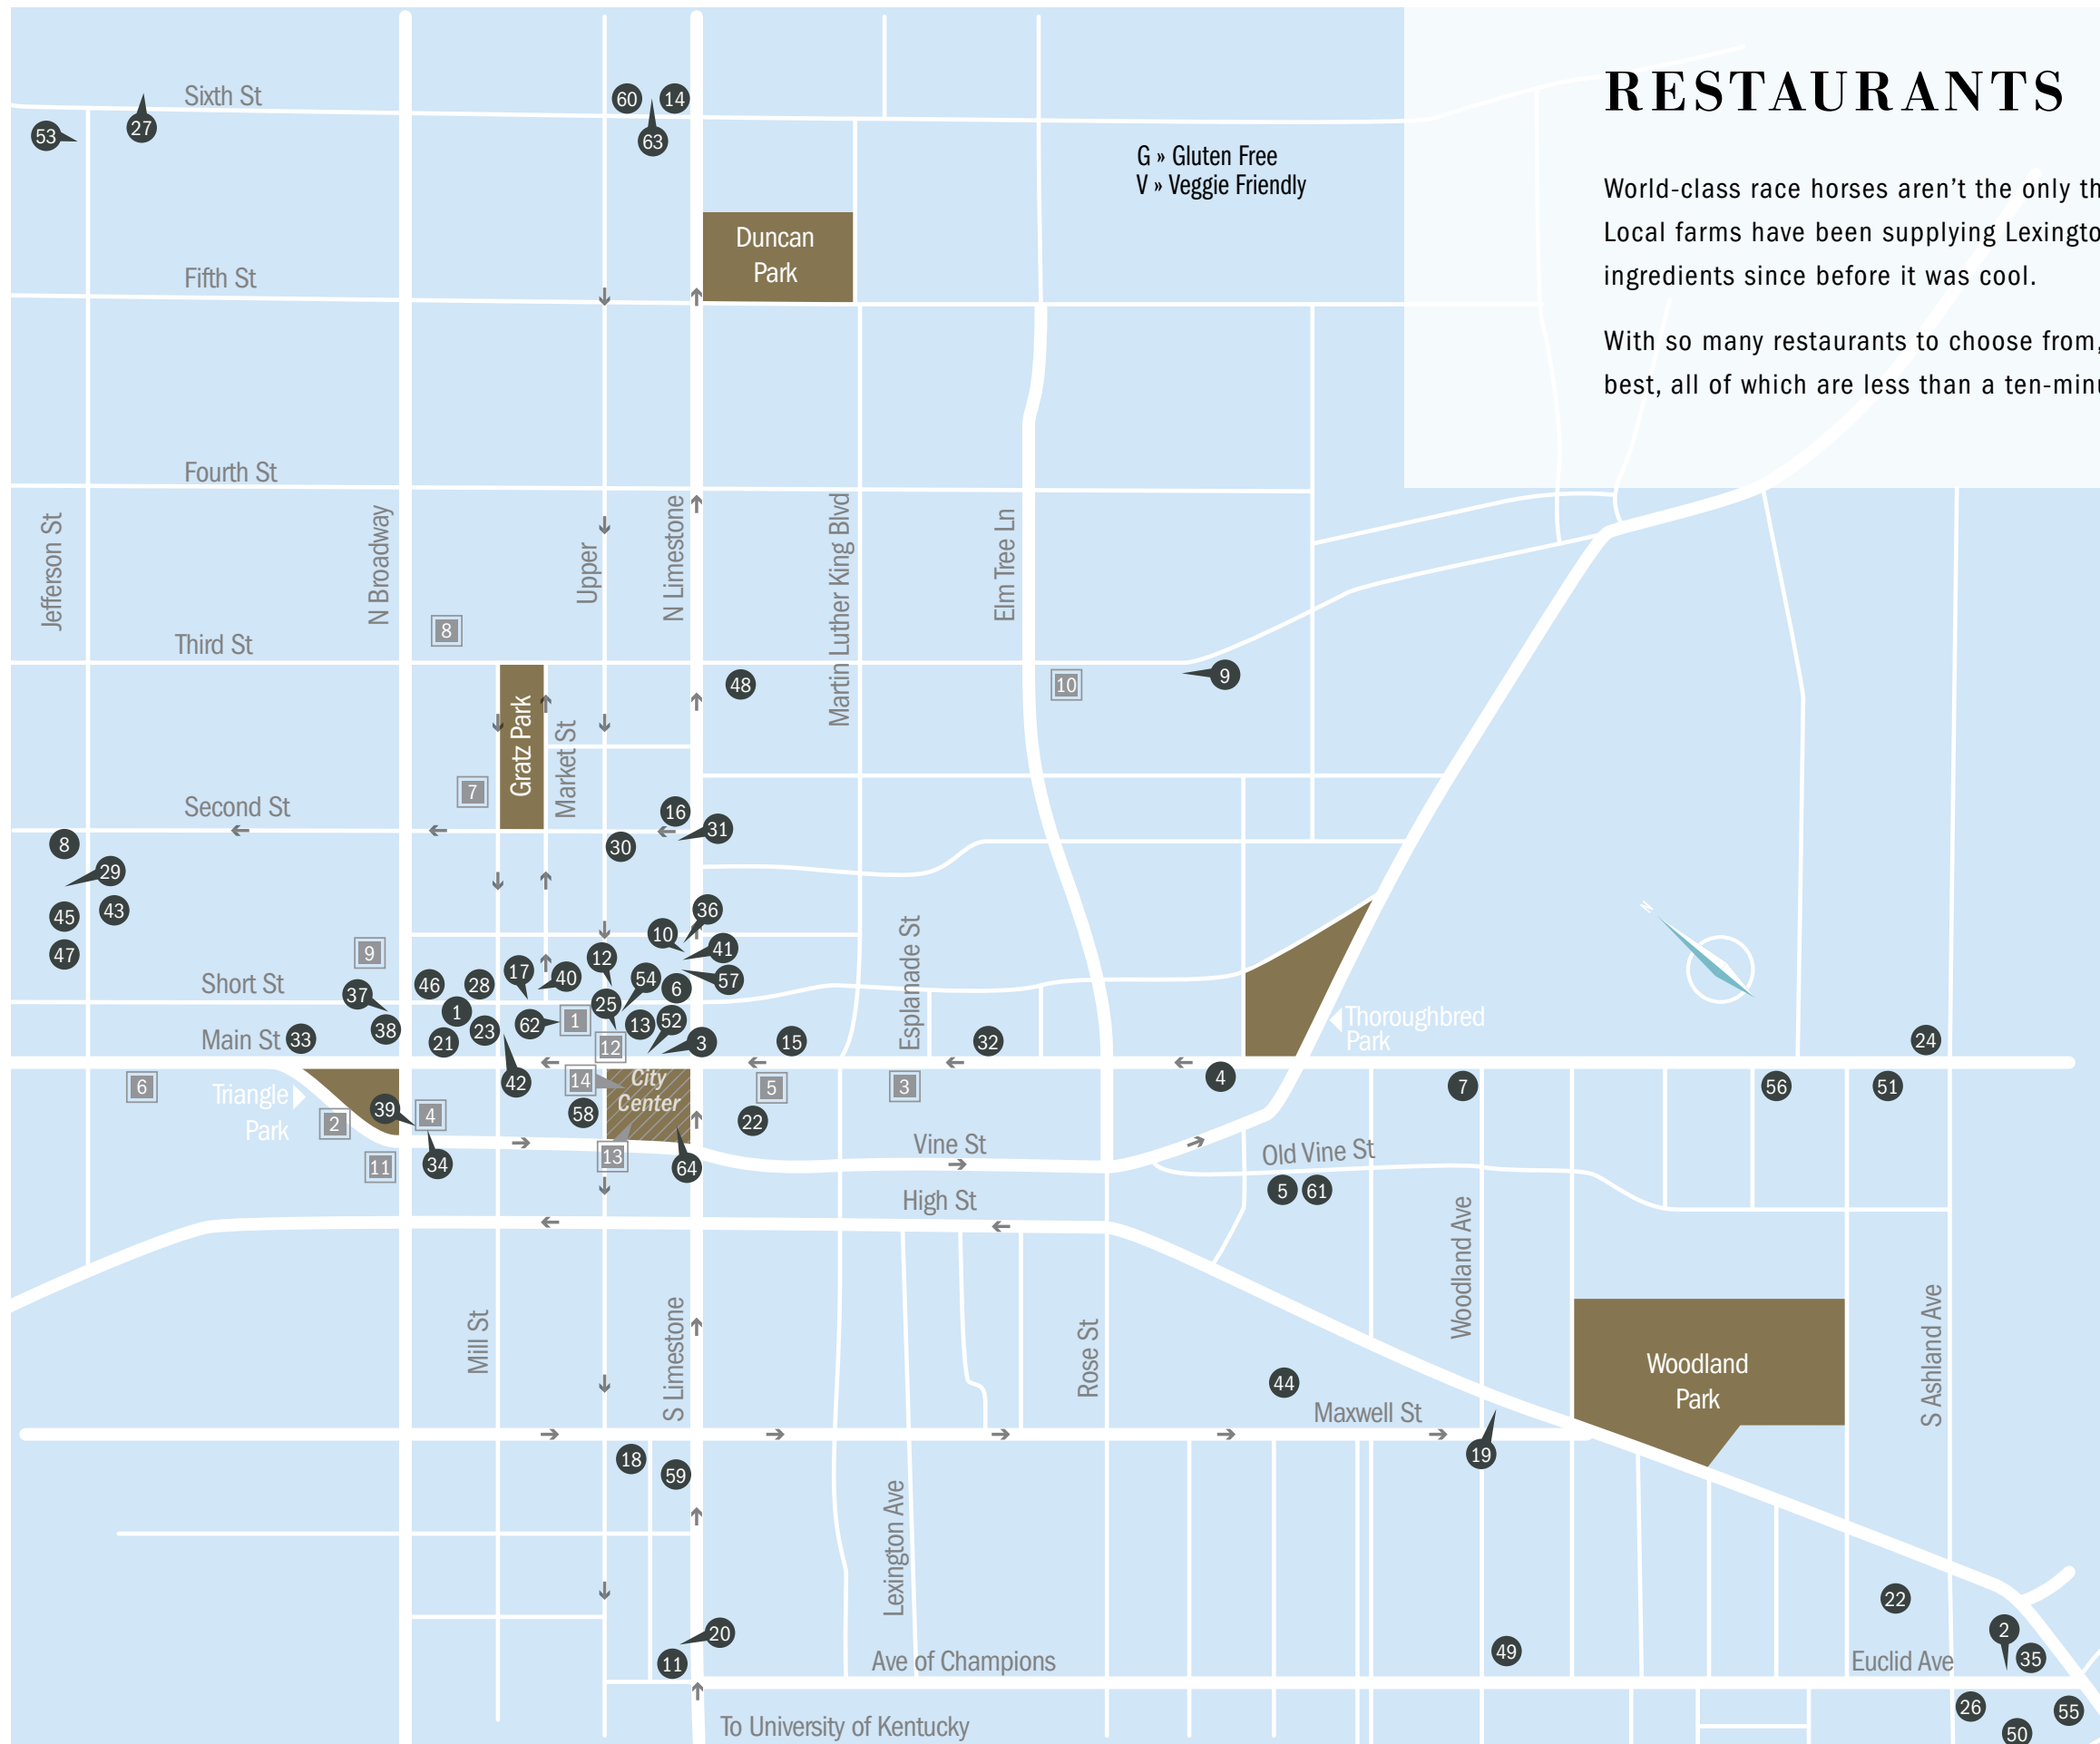

DOWNTOWN DESTINATIONS

- | | |
|---------------------------------------|---------------------------------------|
| 1. Creaux \$\$ | 45. Nick Ryan's Saloon \$\$ G V |
| 2. Bear & the Butcher \$\$ V G | 46. Shakespeare & Co. \$\$ G V |
| 3. Bourbon on Rye \$\$ | 47. Stella's Kentucky Deli \$ V |
| 4. Carson's \$\$\$ V G | 48. Doodles \$ |
| 5. Chocolate Holler \$ | 49. Great Bagel \$ |
| 6. Corto Lima \$\$ V G | 50. Josie's \$\$ V |
| 7. Graze \$\$\$ V | 51. Magee's Bakery \$ |
| 8. El Espolón \$ V | 52. Sunrise Bakery \$ V |
| 9. Martine's Pastries \$ V | 53. County Club \$\$ |
| 10. Oscar Diggs \$\$ V | 54. Wagon Bones \$ |
| 11. Girlsgirlsgirls Burritos \$ V | 55. Oasis Mediterranean \$\$ G V |
| 12. School Sushi \$\$ V | 56. Sav's Grill & West African \$ G V |
| 13. West Main Crafting Co. \$\$ V G | 57. Pearl's \$\$ V |
| 14. Al's Bar \$ V | 58. NAT's \$\$ V |
| 15. Alfalfa \$\$ V | 59. The Local Taco \$\$\$ V G |
| 16. Columbia Steakhouse \$\$ | 60. Standing Room Only \$\$\$ V |
| 17. Dudley's On Short \$\$\$ | 61. Ranada's Bistro & Bar \$\$ V |
| 18. Joe Bologna's \$\$ | 62. Zim's Cafe \$\$ V G |
| 19. Missy's Pie Shop \$ | 63. Beach House \$ V |
| 20. Pazzo's \$ V | 64. Jeff Ruby's \$\$\$ V |
| 21. Sawyer's \$ | |
| 22. Athenian Grill \$ V | |
| 23. Buddha Lounge \$\$ | |
| 24. Cole's 735 Main \$\$\$ V G | |
| 25. Lockbox \$\$ | |
| 26. The Sage Rabbit \$\$ V | |
| 27. Smithtown Seafood \$\$ V | |
| 28. Village Idiot \$\$ V | |
| 29. Blue Heron Steakhouse \$\$\$ | |
| 30. Distilled at The Sire \$\$\$ V | |
| 31. Le Deauville \$\$\$ | |
| 32. Portofino \$\$\$ V | |
| 33. Tony's of Lexington \$\$\$ V | |
| 34. Triangle Grille \$\$ | |
| 35. Bourbon n' Toulouse \$ G V | |
| 36. Minglewood \$ | |
| 37. Saul Good Restaurant & Pub \$\$ V | |
| 38. Vinaigrette Salad Kitchen \$ G V | |
| 39. Bigg Blue Martini \$\$ | |
| 40. Parlay Social \$\$ G | |
| 41. Sidebar Grill \$ | |
| 42. Goodfellas Pizzeria \$ V | |
| 43. Grey Goose \$\$ V | |
| 44. Kentucky Native Café \$ V | |