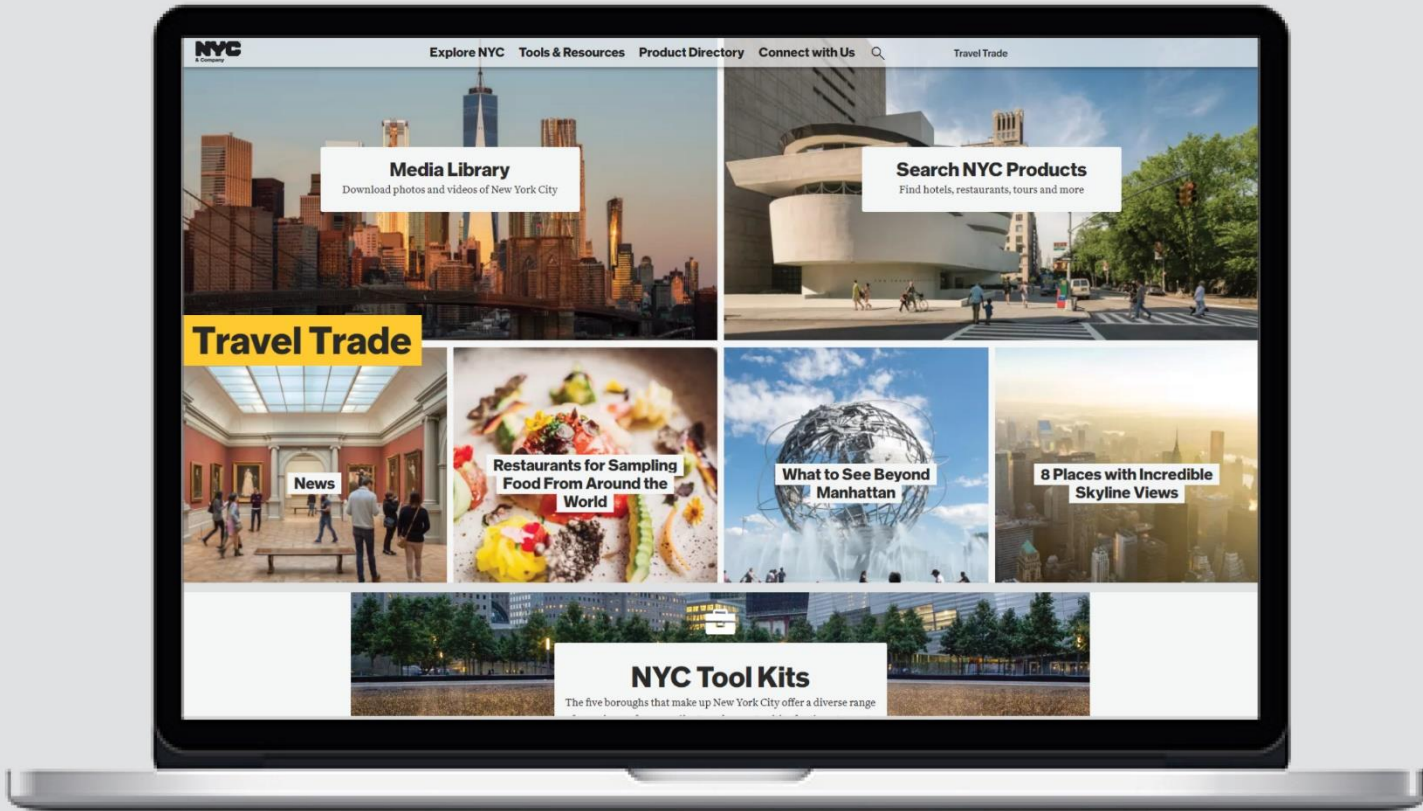

Libre de humo

Calificaciones de Restaurantes

Leyes de alcohol

311

NYC
& Company
nycgo.com

Políticas de la Ciudad

NYC[™]
& Company
nycgo.com

Recursos