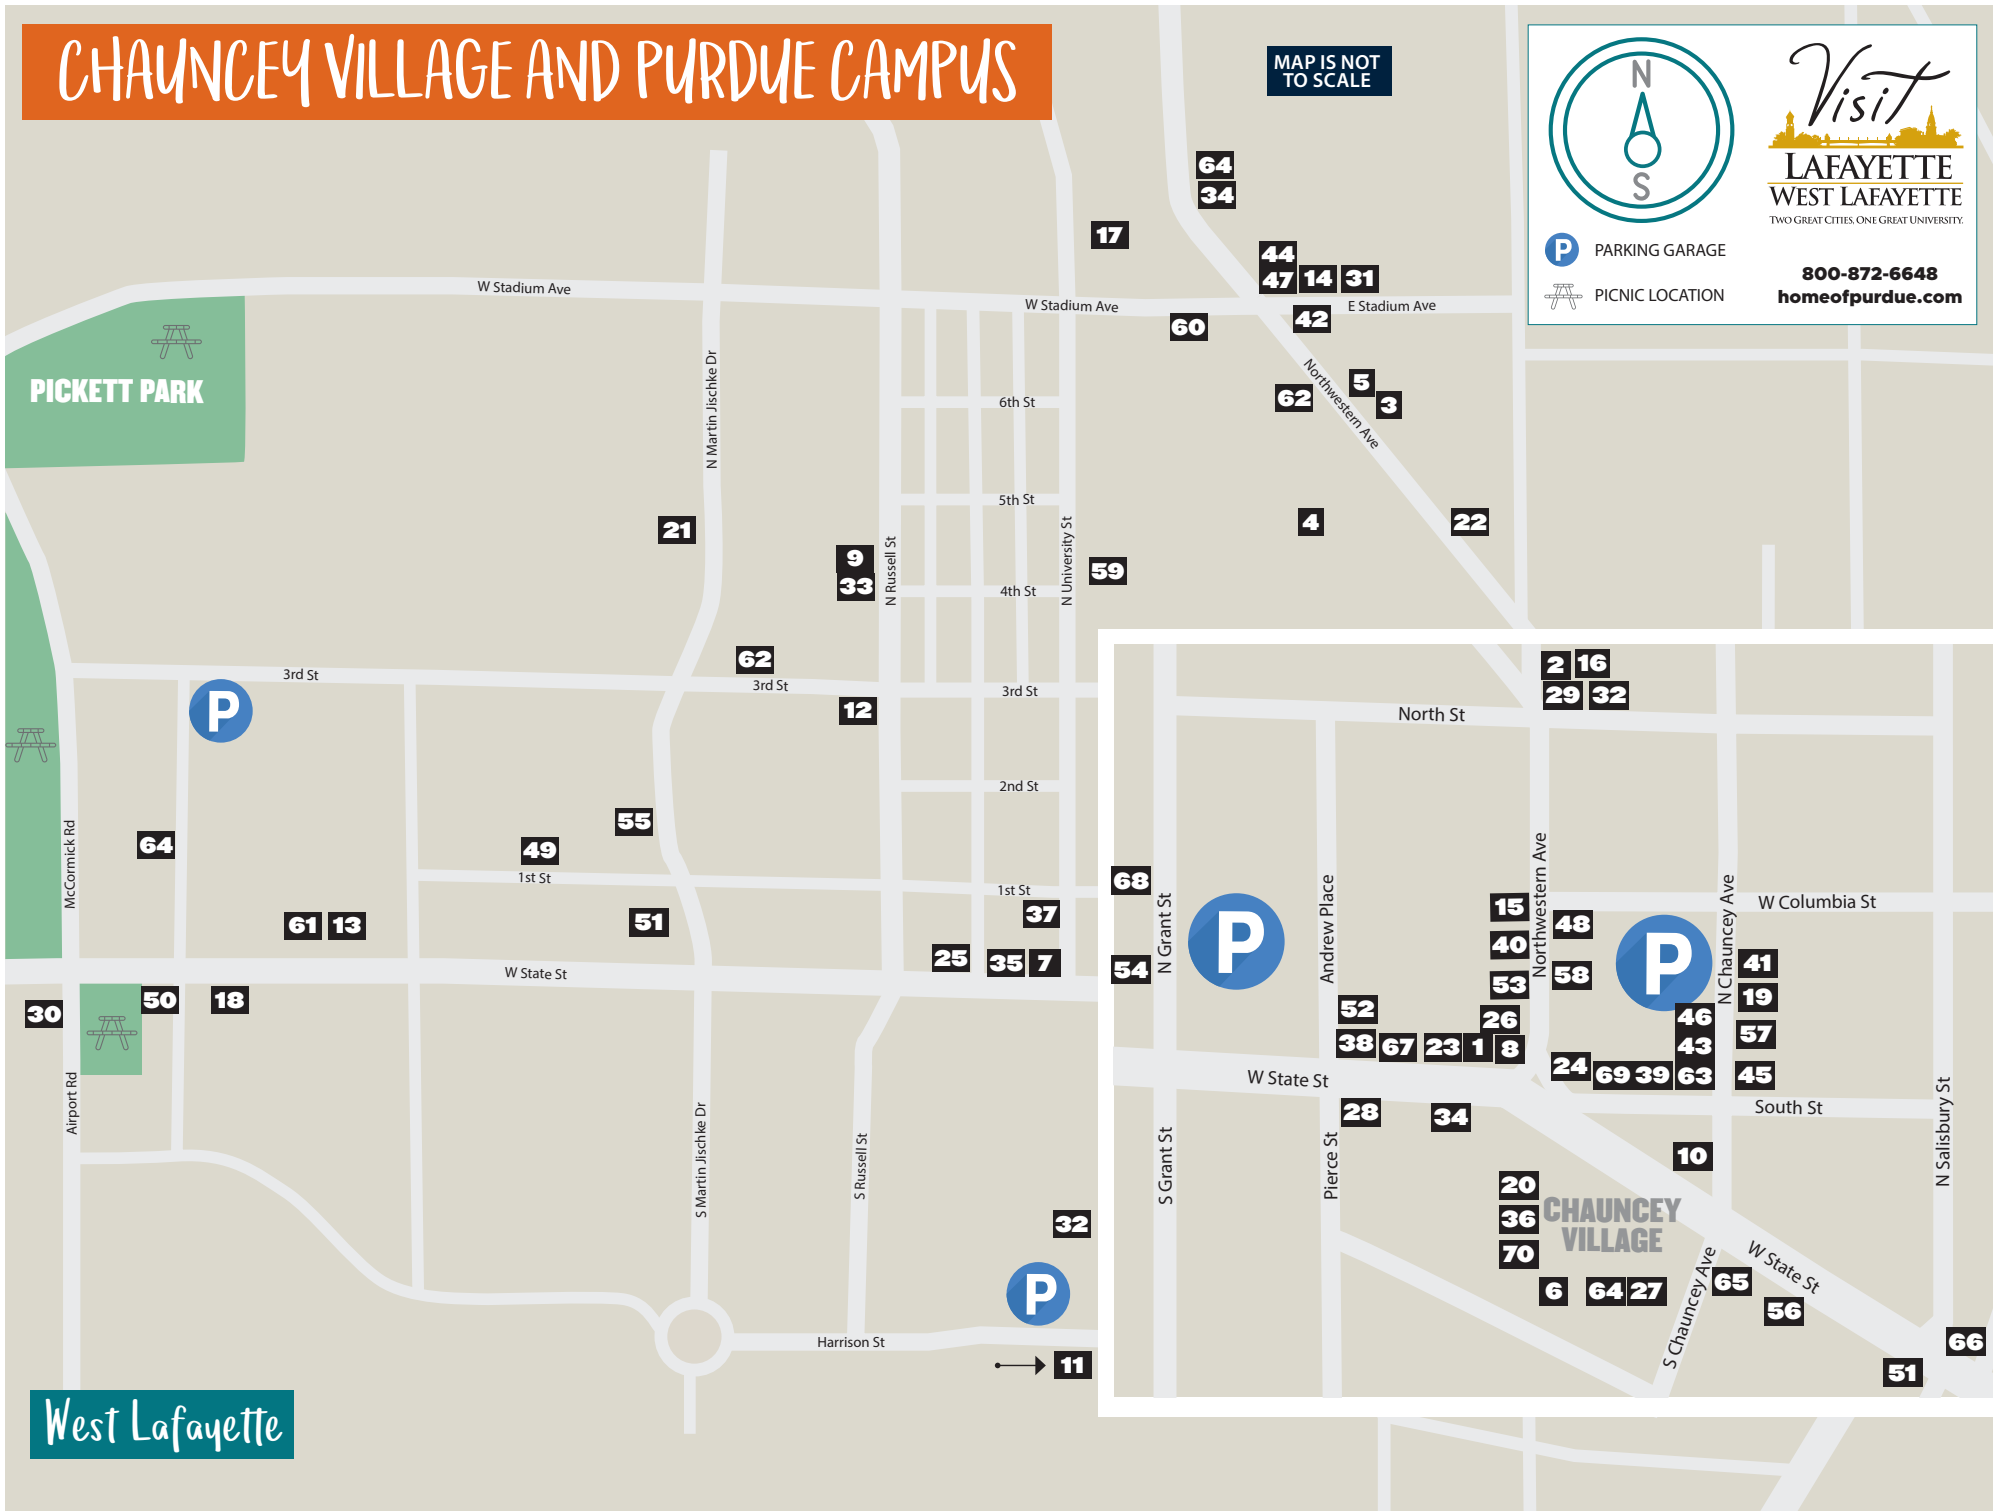

CHAUNCEY VILLAGE AND PURDUE CAMPUS DINING

 OUTDOOR DINING

(765) AREA CODE

- 1) **308 ON STATE**
308 W. State St.
- 2) **AJ'S (BURGERS-BEEF-BEER)**
302 Vine St., 743-1940
- 3) **ANOTHER BROKEN EGG CAFE** 
516 Northwestern Ave., 250-3861
- 4) **AU BON PAIN**
340 Centennial Mall Dr.
- 5) **BAKED BY BRITTANEY** 
516 Northwestern Ave., 269-4254
- 6) **BLAZE CHINESE BBQ**
135 S. Chauncey Ave., 464-6999
- 7) **BOILER BISTRO**
900 W. State St., 494-4643
- 8) **BROTHER'S BAR & GRILL**
306 W. State St., 746-1090
- 9) **CHICK-FIL-A**
401 N. Russell St., 548-5184
- 10) **CHIPOTLE MEXICAN GRILL**
200 W. State St., 743-4804
- 11) **CONTINUUM CAFÉ**
625 Harrison St.
- 12) **COSI**
1101 3rd St.
- 13) **DIGBY'S WEST**
107 MacArthur Dr.
- 14) **DOMINO'S**
616 W. Stadium Ave., 497-7890
- 15) **EINSTEIN BROTHERS BAGELS**
201-203 Northwestern Ave.
743-8988

- 63) **STRINGS RAMEN**
103-105 N. Chauncey Ave., 838-8122
- 64) **SUBWAY**
135 S. Chauncey Ave., 743-0889
1400 W. State St., 743-7827
720 Northwestern Ave., 269-7466
- 65) **THE TAP**
100 S. Chauncey Ave., 588-6694
- 66) **TRIPLE XXX FAMILY RESTAURANT**
2 N. Salisbury St., 743-5373
- 67) **TSAOCAA**
318 W. State St., 250-5145
- 68) **UNION CLUB AT PURDUE**
201 N. Grant St., 496-5126
BELEVEN MODERN BISTRO
BOILER UP BAR
LEAPS COFFEE
- 69) **VIENNA ESPRESSO BAR & BAKERY** 
208 South St., 743-4446
- 70) **WHERE ELSE? BAR**
135 S. Chauncey Ave., 746-1122