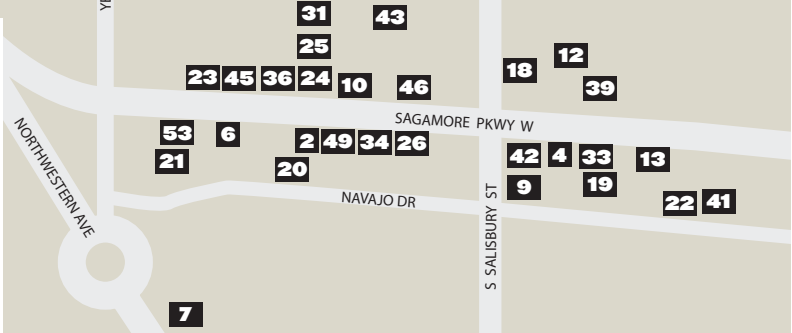

- 14) DOMINOS**
1518 Win Hentschel Blvd., 765-497-4992
- 15) FREDDY'S FROZEN CUSTARD AND STEAKBURGERS**
2850 U.S. 52 W., 765-497-4200
- 16) THE GARDEN CAFE AT FOUR POINTS BY SHERATON**
1600 Cumberland Ave., 765-463-5511
- 17) GAZA KOREAN GRILL**
3457 Bethel Dr., 765-463-2900
- 18) GREEK'S PIZZA**
2520 N. Salisbury St., 765-463-0001
- 19) HEALTHIES WEST LAFAYETTE**
447 Sagamore Pkwy. W., 765-237-9786
- 20) HEISEI JAPANESE RESTAURANT**
907 Sagamore Pkwy. W., 765-463-1682
- 21) THE HOMESTEAD**
1185 Sagamore Pkwy. W., 765-838-1590
- 22) HOTBOX PIZZA**
307 Sagamore Pkwy. W., 765-479-7381
- 23) HUNTER'S PUB**
1092 Sagamore Pkwy. W., 765-463-7785
- 24) JIMMY JOHN'S**
1052 Sagamore Pkwy. W., 765-463-9000
- 25) KATANA SUSHI & RAMEN**
1048C Sagamore Pkwy. W., 765-233-6066

- 39) PIZZA HUT**
506 Sagamore Pkwy. W., 765-463-1529
- 40) SHUGE CHINESE RESTAURANT**
2827 U.S. 52 W., 765-637-1302
- 41) SILVER DIPPER ICE CREAM**
307 Sagamore Pkwy. W., 765-743-7511
- 42) STARBUCKS**
545 Sagamore Pkwy. W., 765-463-4822
- 43) STARBUCKS (inside Payless)**
545 Sagamore Pkwy. W., 765-463-4822
- 44) STARBUCKS**
2718 U.S. 52 W., 765-414-4435
- 45) SUBWAY**
1060 Sagamore Pkwy W., 765-497-7827
- 46) TACO BELL**
1016 Sagamore Pkwy. W., 765-463-1010