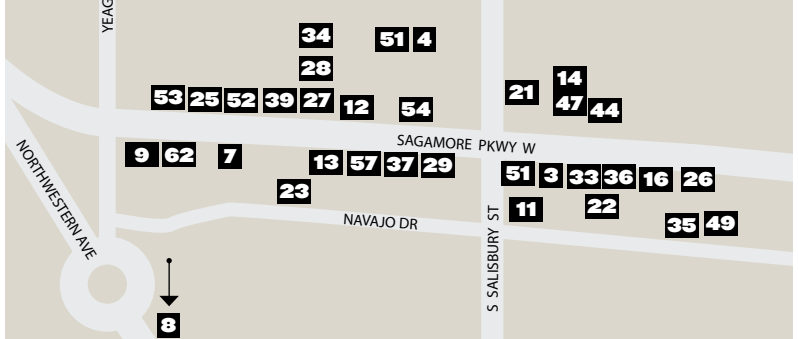

Places to dine in WEST LAFAYETTE

Visit
LAFAYETTE
WEST LAFAYETTE
TWO GREAT CITIES. ONE GREAT UNIVERSITY.

800-872-6648 HomeOfPurdue.com